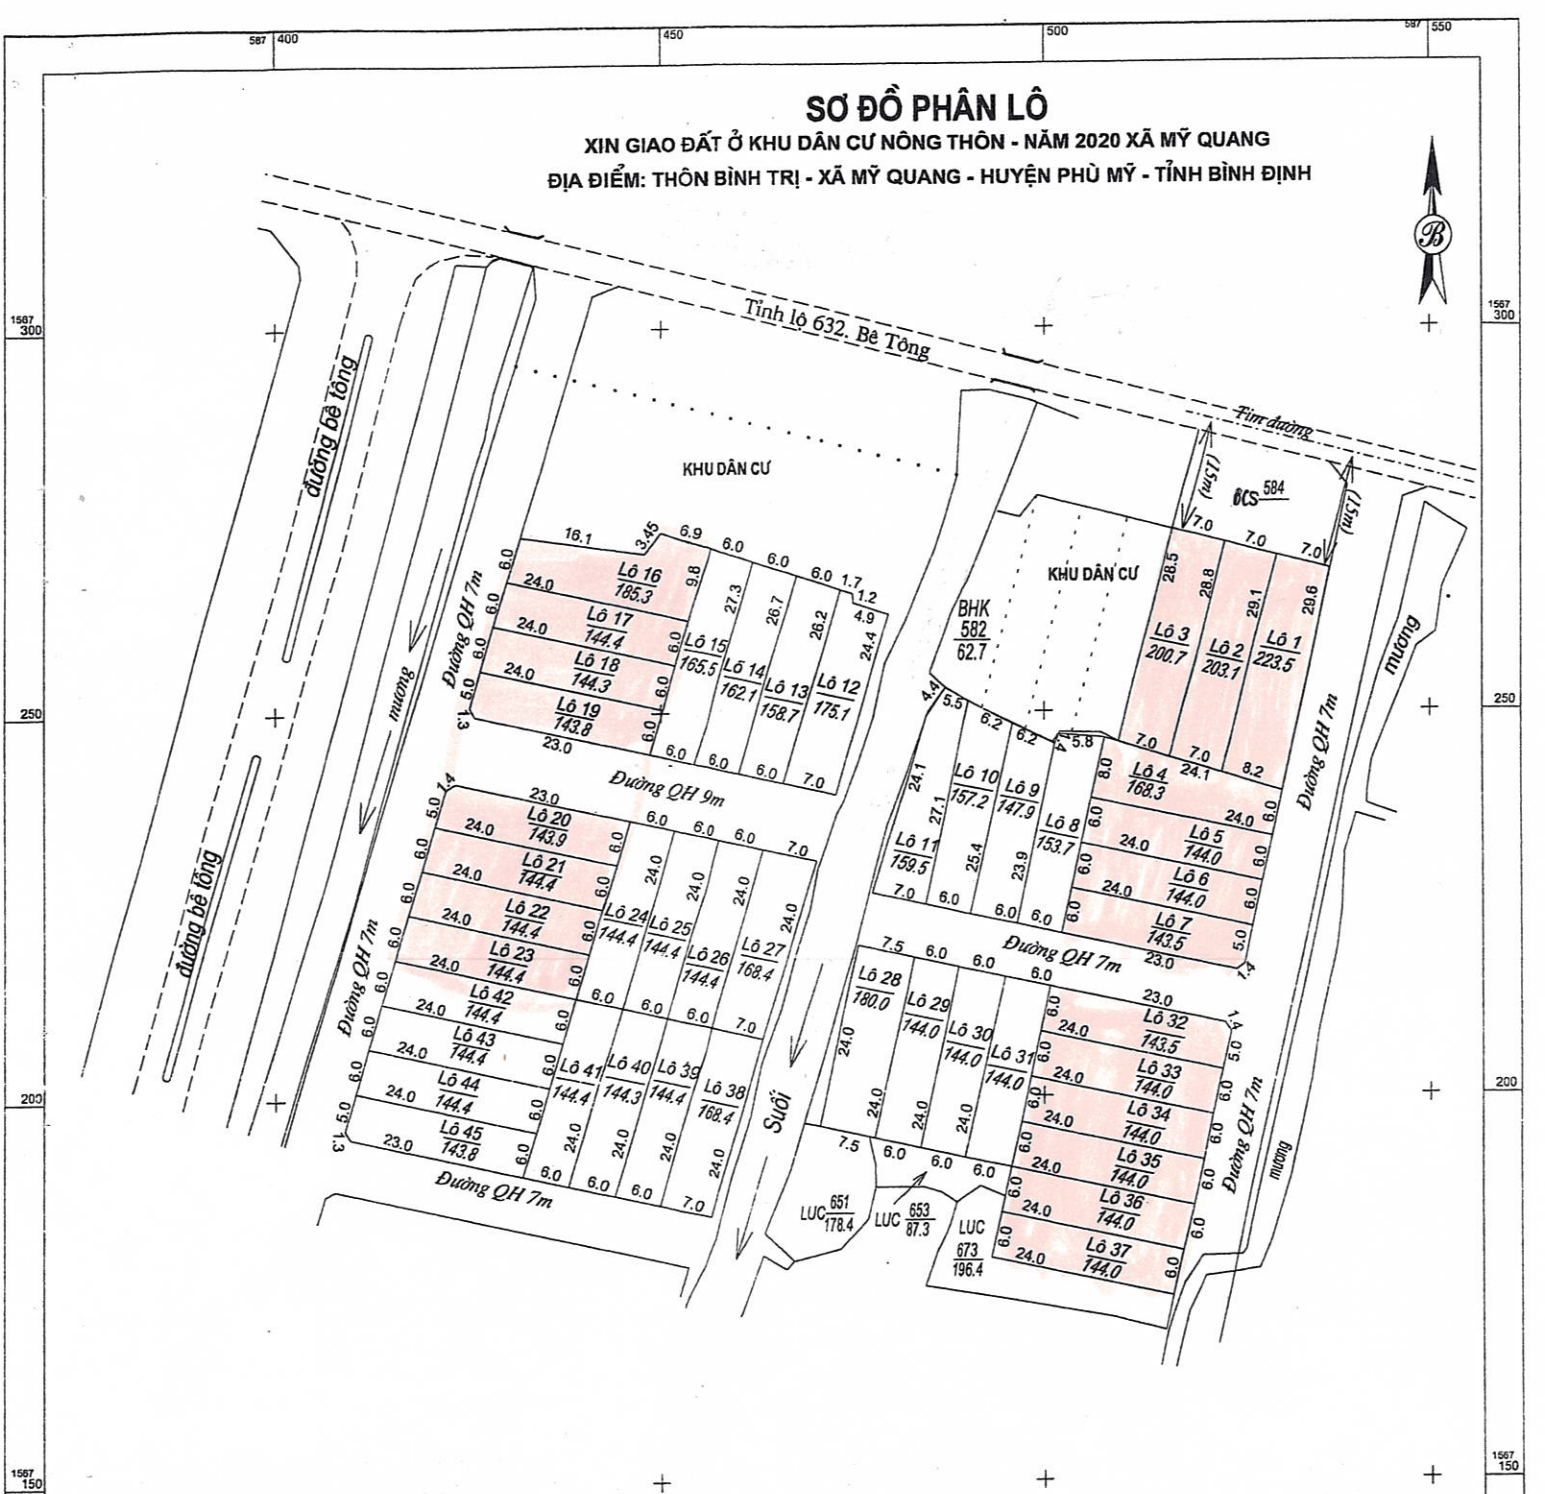

# SƠ ĐỒ PHÂN LÔ

XIN GIAO ĐẤT Ở KHU DÂN CƯ NÔNG THÔN - NĂM 2020 XÃ MỸ QUANG  
 ĐỊA ĐIỂM: THÔN BÌNH TRỊ - XÃ MỸ QUANG - HUYỆN PHÙ MỸ - TỈNH BÌNH ĐỊNH

Ngày tháng năm 2020  
 ĐƠN VỊ TƯ VẤN

*[Handwritten signature]*

TỈ LỆ 1:500

**GHI CHÚ**  
 Bản Sơ đồ phân lô thực hiện theo kế hoạch sử dụng đất khu dân cư năm 2020 xã Mỹ Quang đã được UBND tỉnh Bình Định phê duyệt Khu đất quy hoạch khu dân cư thuộc Tờ bản đồ số 16 xã Mỹ Quang - Quy hoạch đất ở nông thôn: 45 Lô ( Diện tích: 6957.3 m<sup>2</sup> )  
 Bản trích đo Hệ tọa độ VN - 2000 ;  
 Kinh tuyến trực 108° 15' ; Múi chiếu 3°