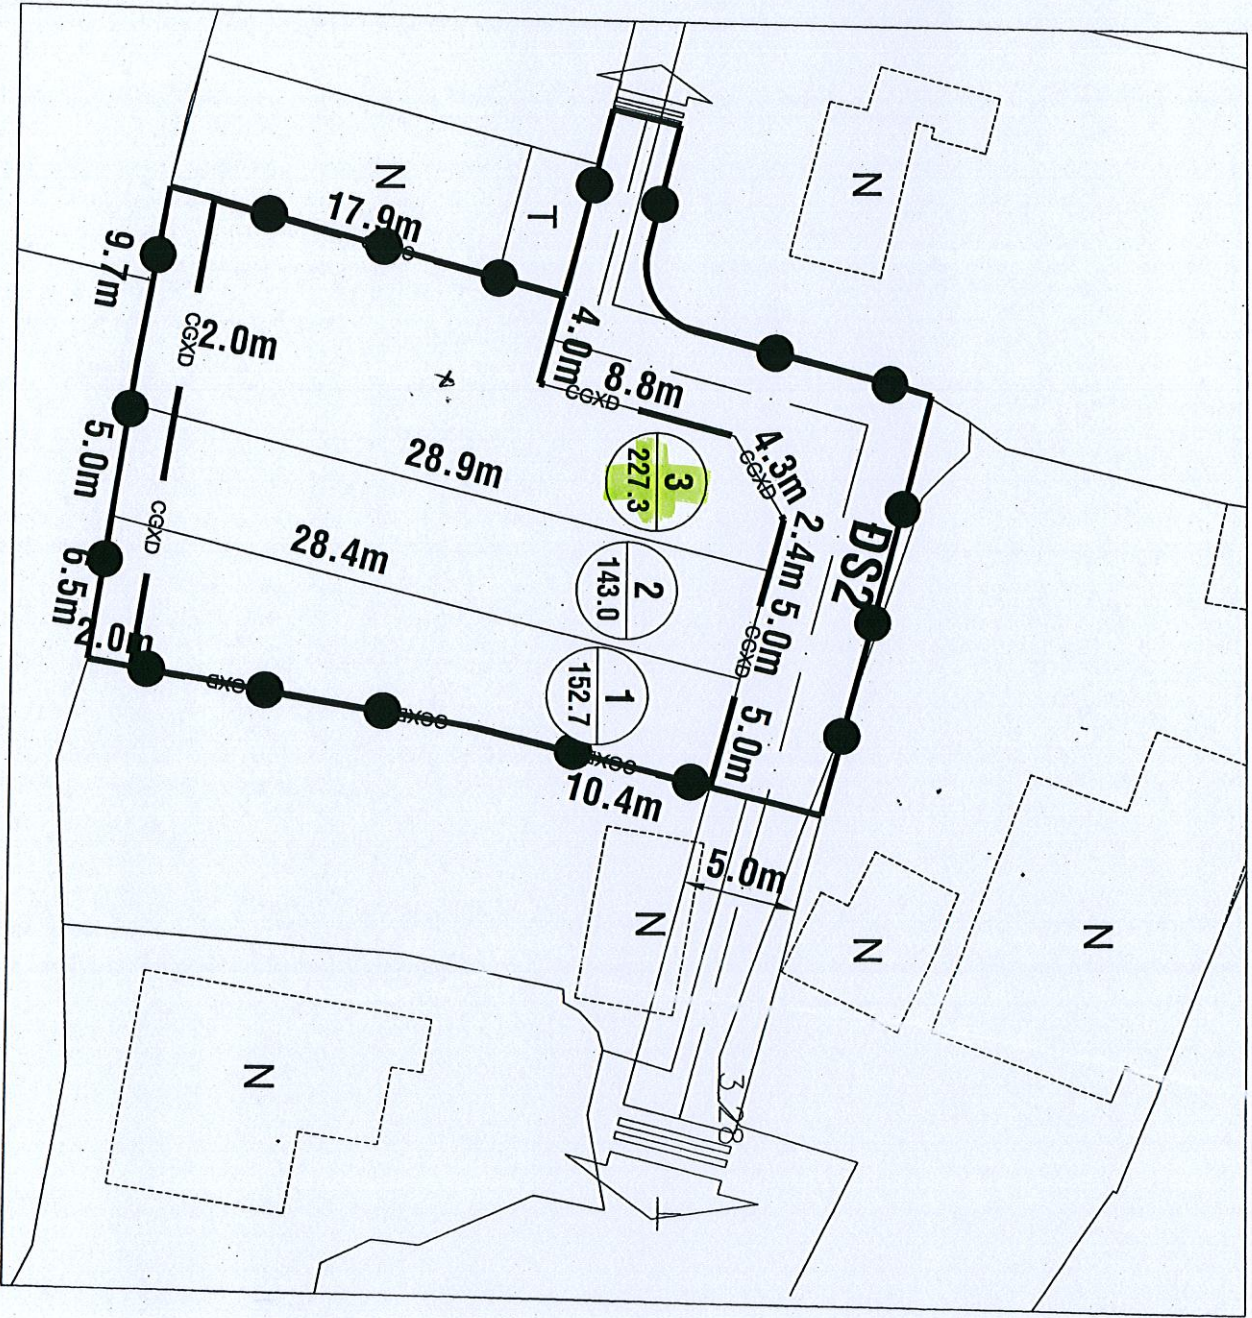

SƠ ĐỒ PHÂN LỘ CHI TIẾT ĐIỀU CHỈNH DIỆN TÍCH
 KHU DÂN CƯ NĂM 2021 THỊ TRẤN TUY PHƯỚC
 VỊ TRÍ SỐ 12 - KHU PHỐ MỸ ĐIỆN

Tuy Phước, ngày tháng năm 2022

UBND TT TUY PHƯỚC BAN QLDA ĐTXD VÀ P.TGD PHÒNG KINH TẾ VÀ HẠ TẦNG UBND HUYỆN TUY PHƯỚC

VỊ TRÍ 16: KHU PHỐ TRUNG TÍN 1