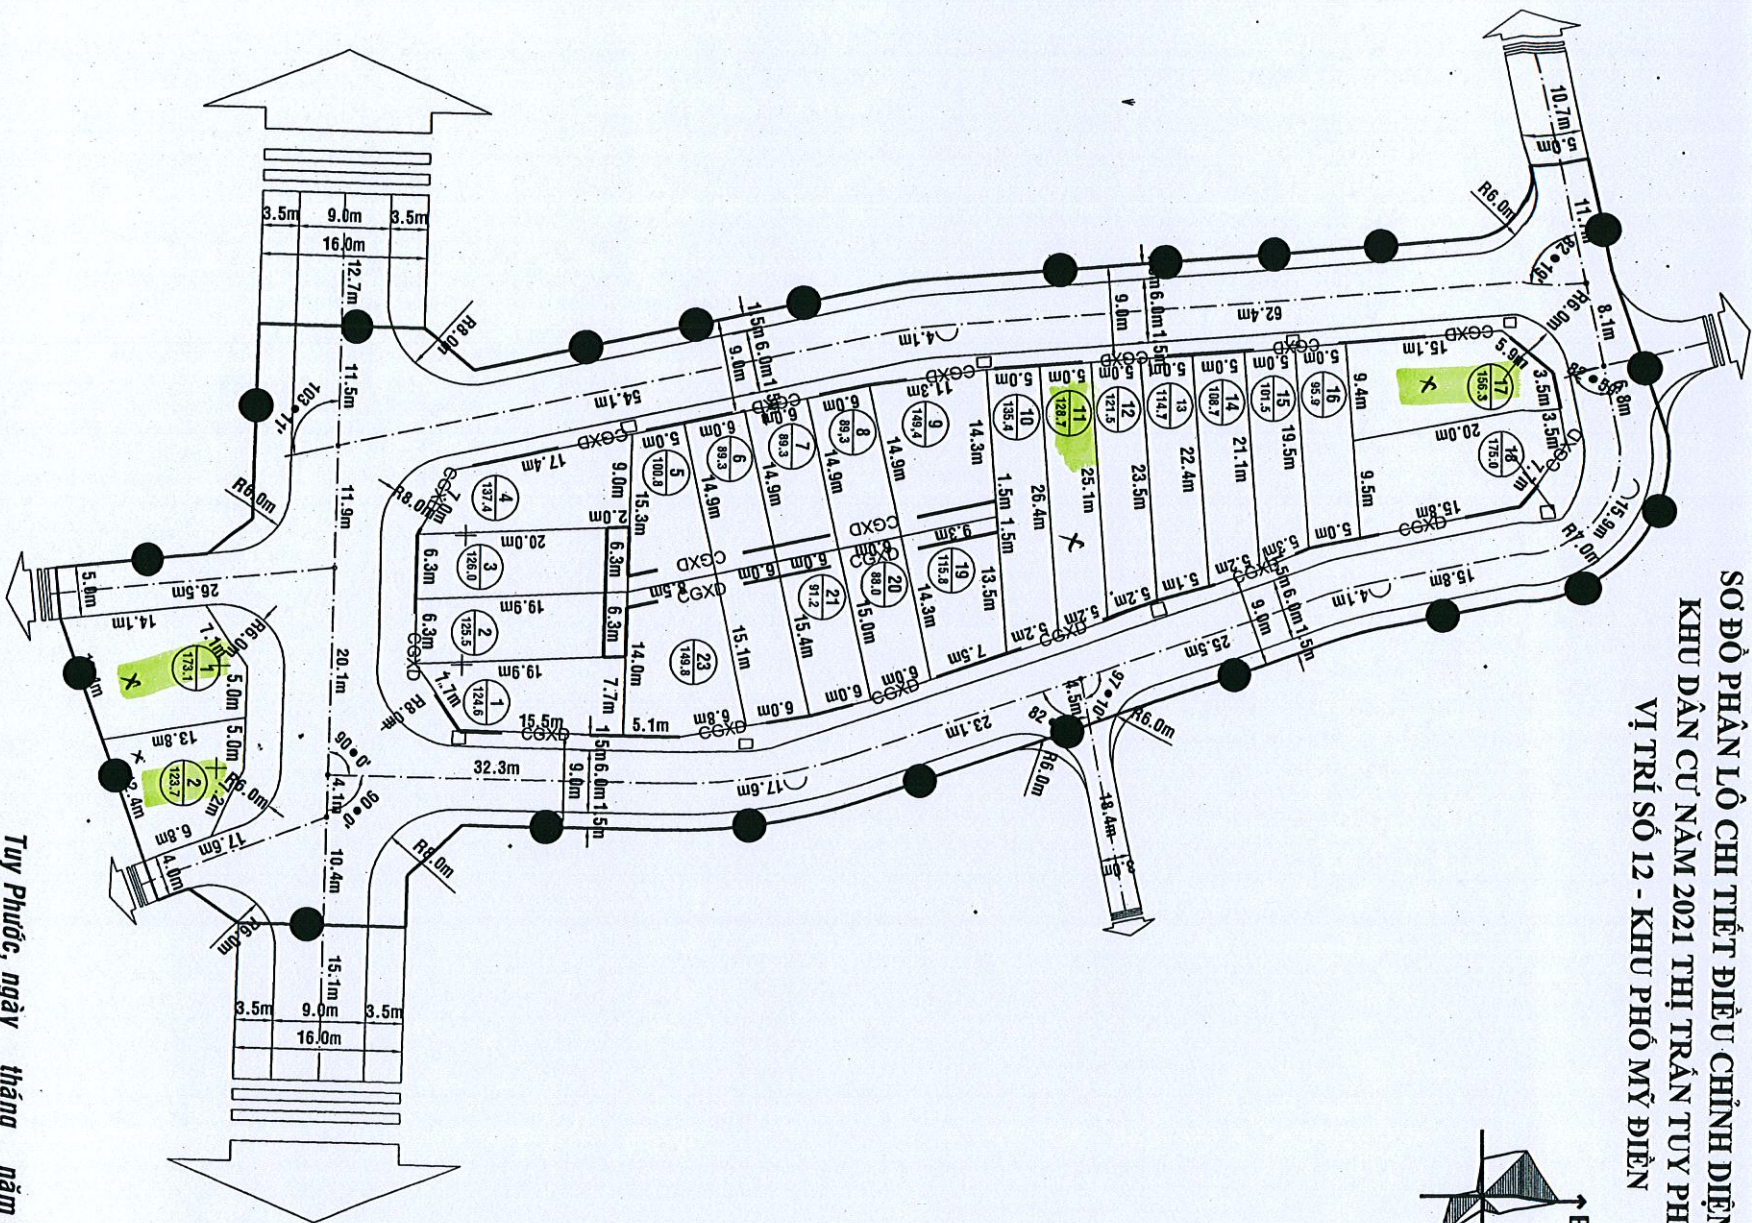

SƠ ĐỒ PHÂN LỘ CHI TIẾT ĐIỀU CHỈNH DIỆN TÍCH
 KHU DÂN CƯ NĂM 2021 THỊ TRẤN TUY PHƯỚC
 VỊ TRÍ SỐ 12 - KHU PHỐ MỸ ĐIỆN

Tuy Phước, ngày tháng năm 2022

UBND TT TUY PHƯỚC BAN QLDA ĐTXD VÀ P.TGD PHÒNG KINH TẾ VÀ HẠ TẦNG UBND HUYỆN TUY PHƯỚC

VỊ TRÍ 16: KHU PHỐ TRUNG TÍN 1