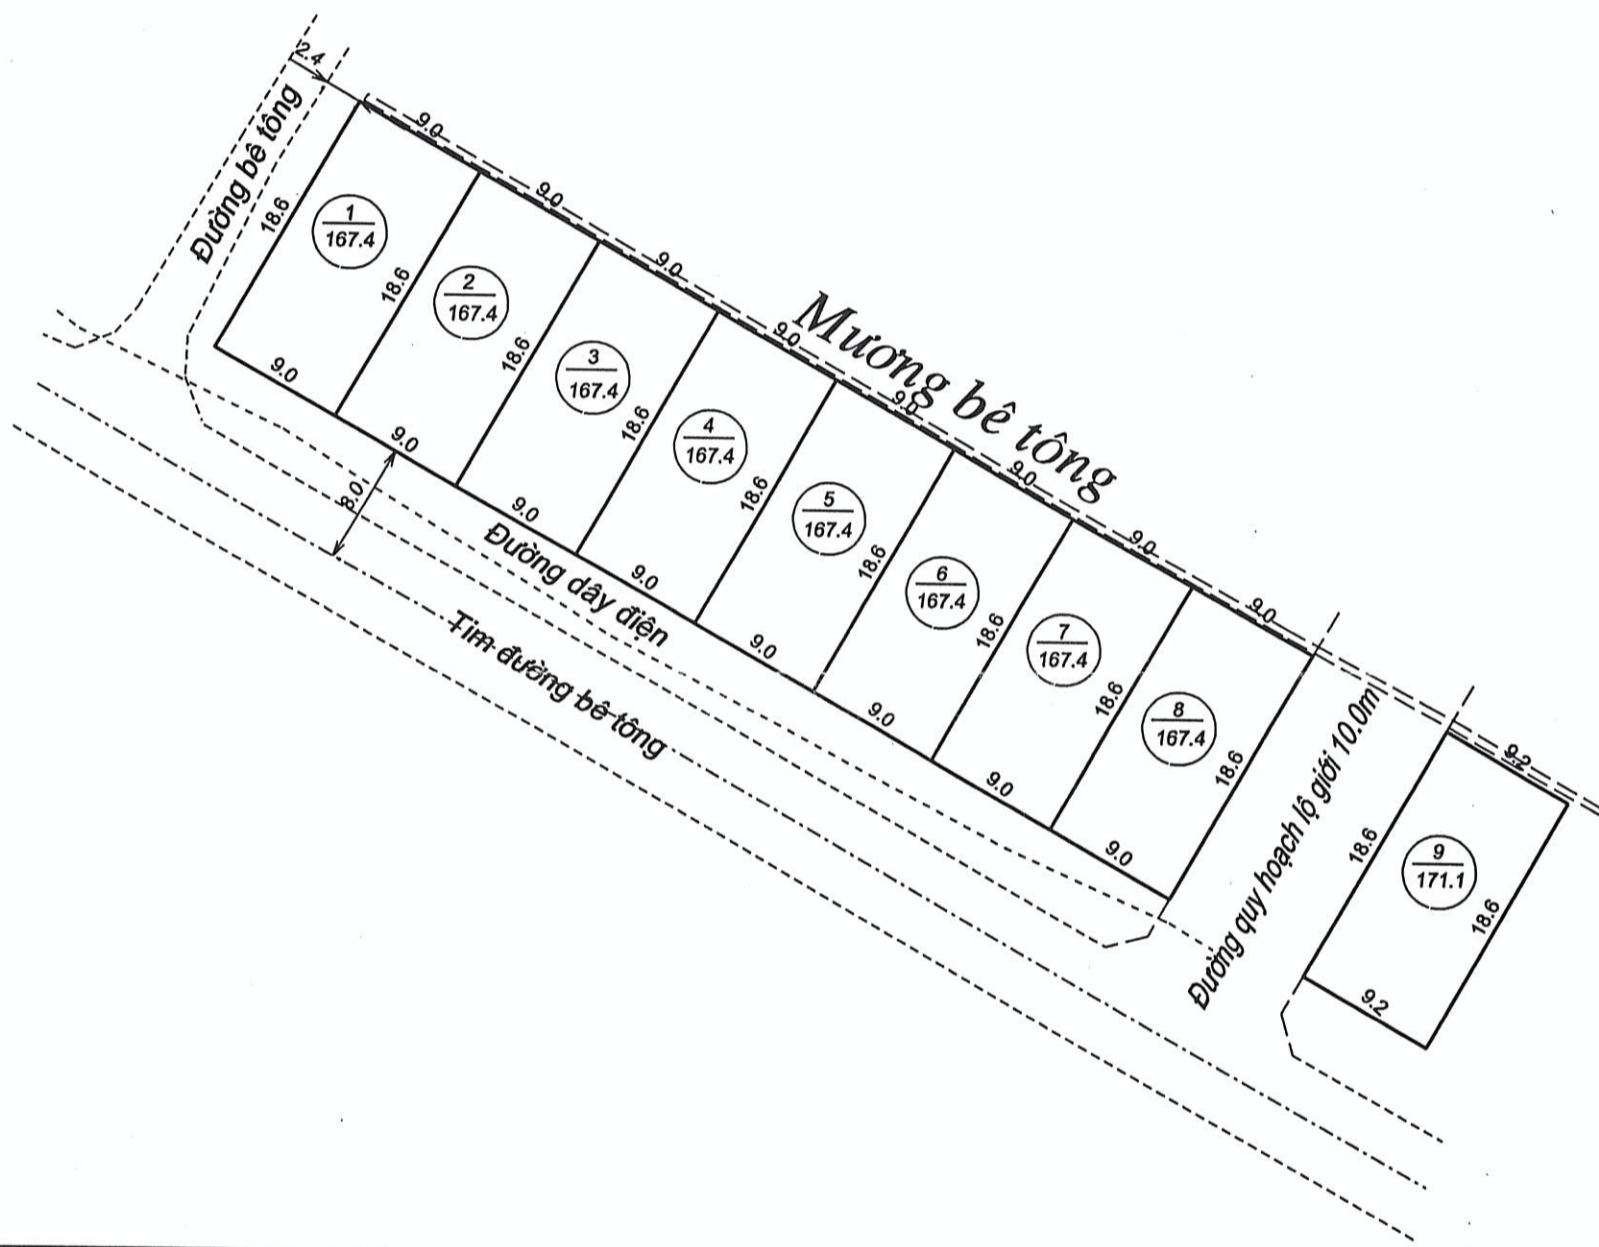

CỘNG HÒA XÃ HỘI CHỦ NGHĨA VIỆT NAM
Độc lập - Tự do - Hạnh Phúc

SƠ ĐỒ PHÂN LÔ

Tên công trình: Xin giao đất khu dân cư tại xã Mỹ Hòa năm 2020
Địa chỉ tại: Thôn An Lạc, xã Mỹ Hòa, huyện Phù Mỹ, tỉnh Bình Định
Khu đất thuộc tờ bản đồ địa chính số: 27

TỶ LỆ: 1/500

Diện tích: 1510.3 m² Tổng số lô: 9 lô

CHÚ THÍCH

	Số lô
	Diện tích (m ²)
	Lòng đường
	Tim đường bê tông

Ngày tháng năm 2021
ĐƠN VỊ ĐO ĐẠC : CÔNG TY TNHH DỊCH VỤ ĐO ĐẠC BÌNH PHÚ

GIÁM ĐỐC
Trần Quốc Khoa