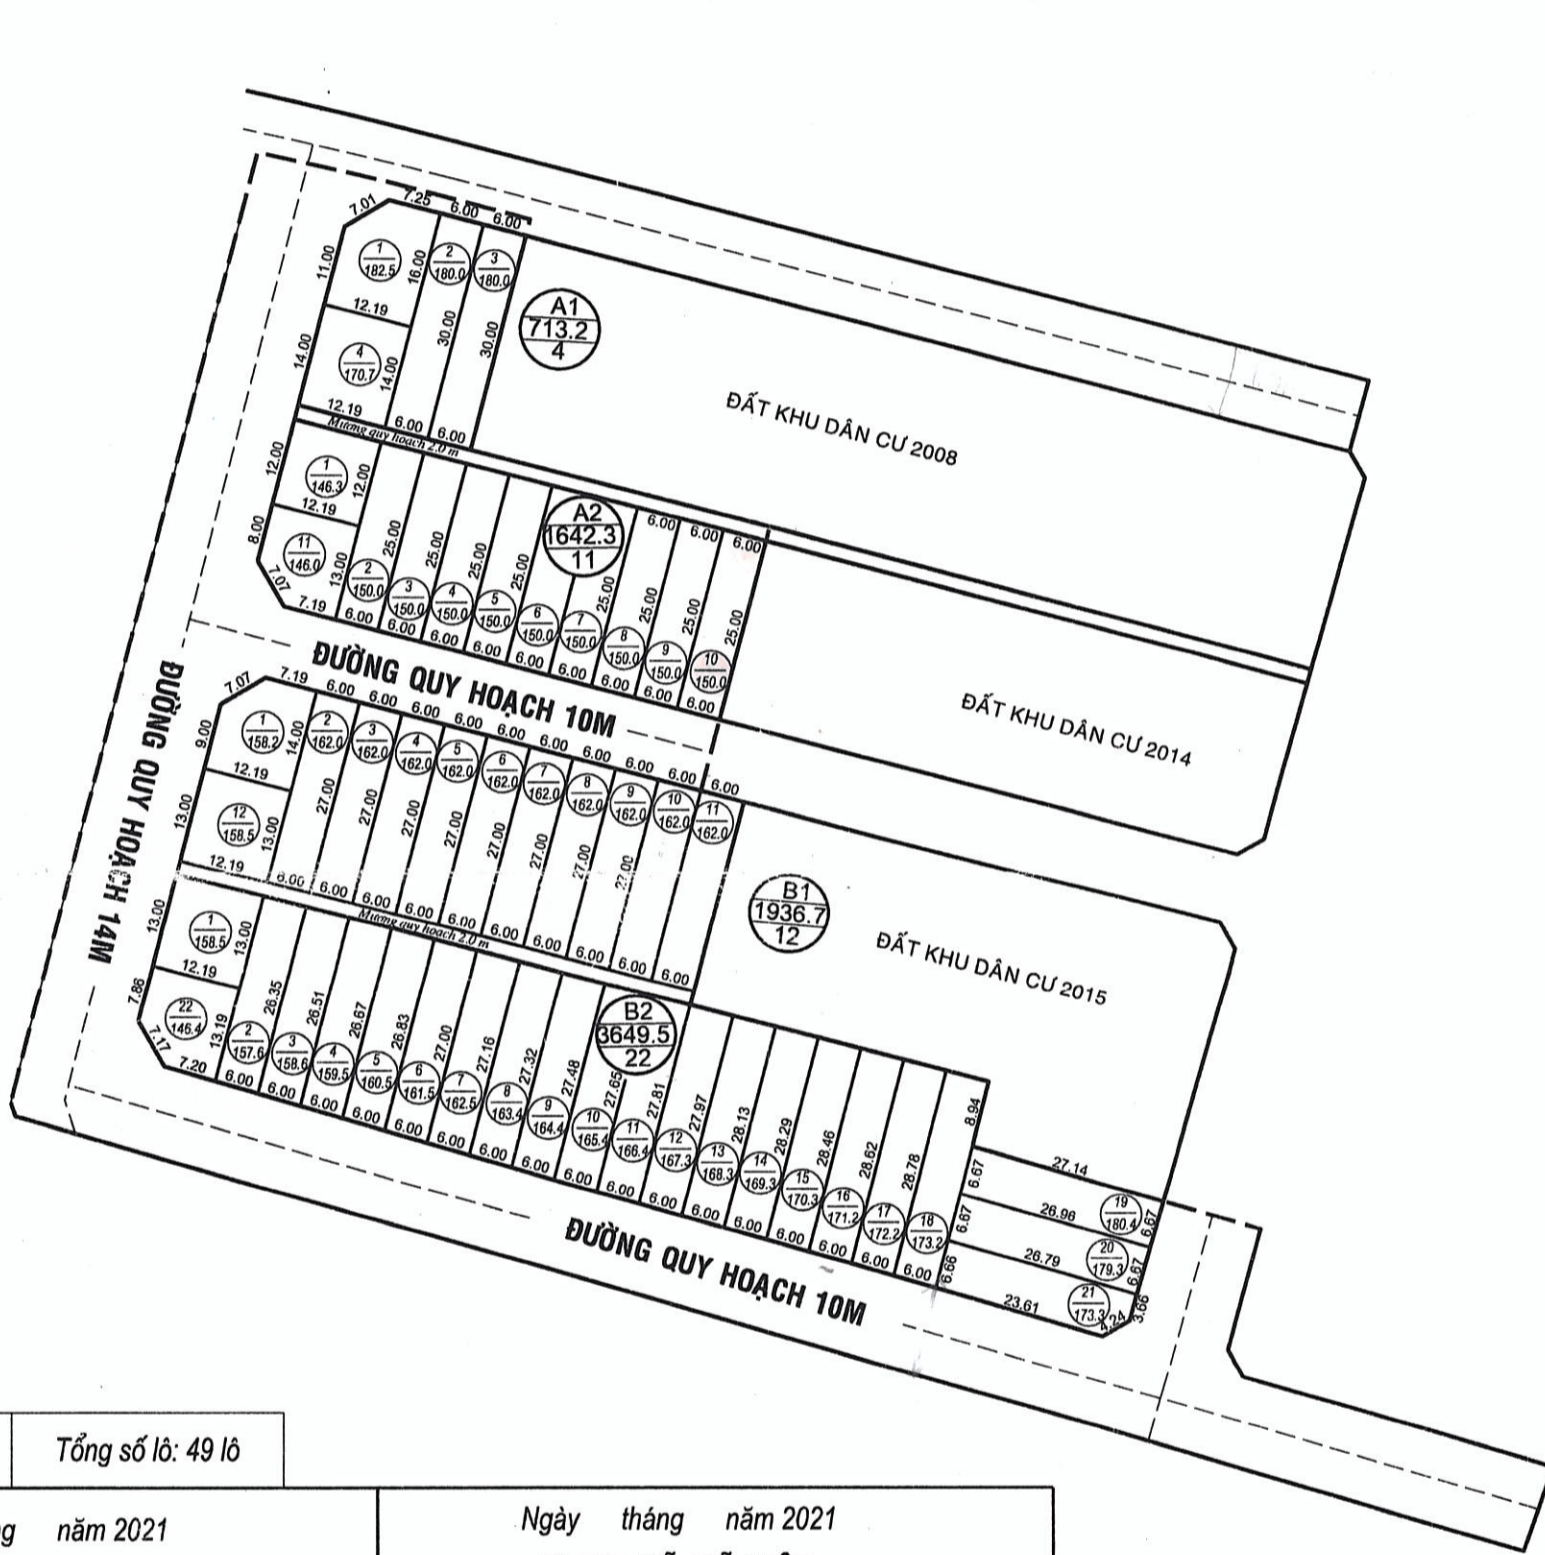

CỘNG HÒA XÃ HỘI CHỦ NGHĨA VIỆT NAM

Độc lập - Tự do - Hạnh Phúc

SƠ ĐỒ PHÂN LÔ

Tên công trình: Xin giao đất khu dân cư tại xã Mỹ Hiệp năm 2020

Địa điểm: Thôn Đại Thuận, xã Mỹ Hiệp, huyện Phù Mỹ

Khu đất thuộc tờ bản đồ địa chính số: 36

TỶ LỆ: 1/1000

Diện tích: 7941.7 m²

Tổng số lô: 49 lô

Ngày tháng năm 2021
ĐƠN VỊ ĐO ĐẠC : CÔNG TY TNHH DỊCH VỤ ĐO ĐẠC BÌNH PHÚ

Ngày tháng năm 2021
UBND XÃ MỸ HIỆP

CHÚ THÍCH

	Số lô
	Diện tích (m ²)
	Lòng đường
	Tim đường bê tông