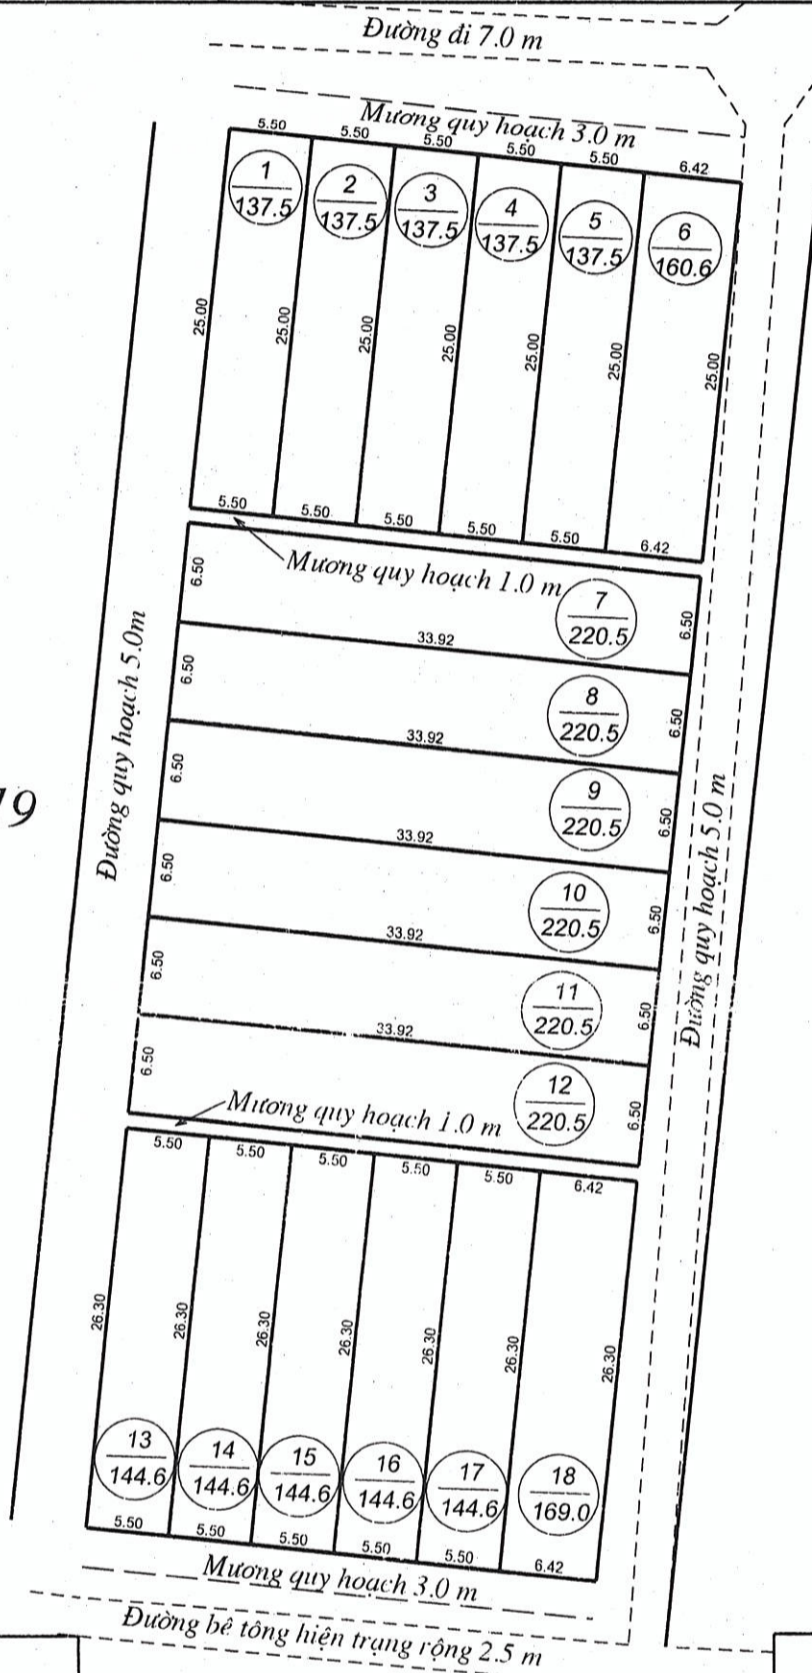

# SƠ ĐỒ PHÂN LÔ

Tên công trình: Xin giao đất khu dân cư tại xã Mỹ Hiệp năm 2020

Địa điểm: Thôn An Trinh, xã Mỹ Hiệp, huyện Phù Mỹ

Khu đất thuộc tờ bản đồ địa chính số: 43

TỶ LỆ: 1/500

Khu dân cư 2019

### CHÚ THÍCH

- Số lô
- Diện tích (m<sup>2</sup>)
- Lòng đường
- Tim đường bê tông

Diện tích: 3063.1m<sup>2</sup>      Tổng số lô: 18 lô

Ngày tháng năm 2021  
**ĐƠN VỊ ĐO ĐẠC : CÔNG TY TNHH DỊCH VỤ ĐO ĐẠC BÌNH PHÚ**