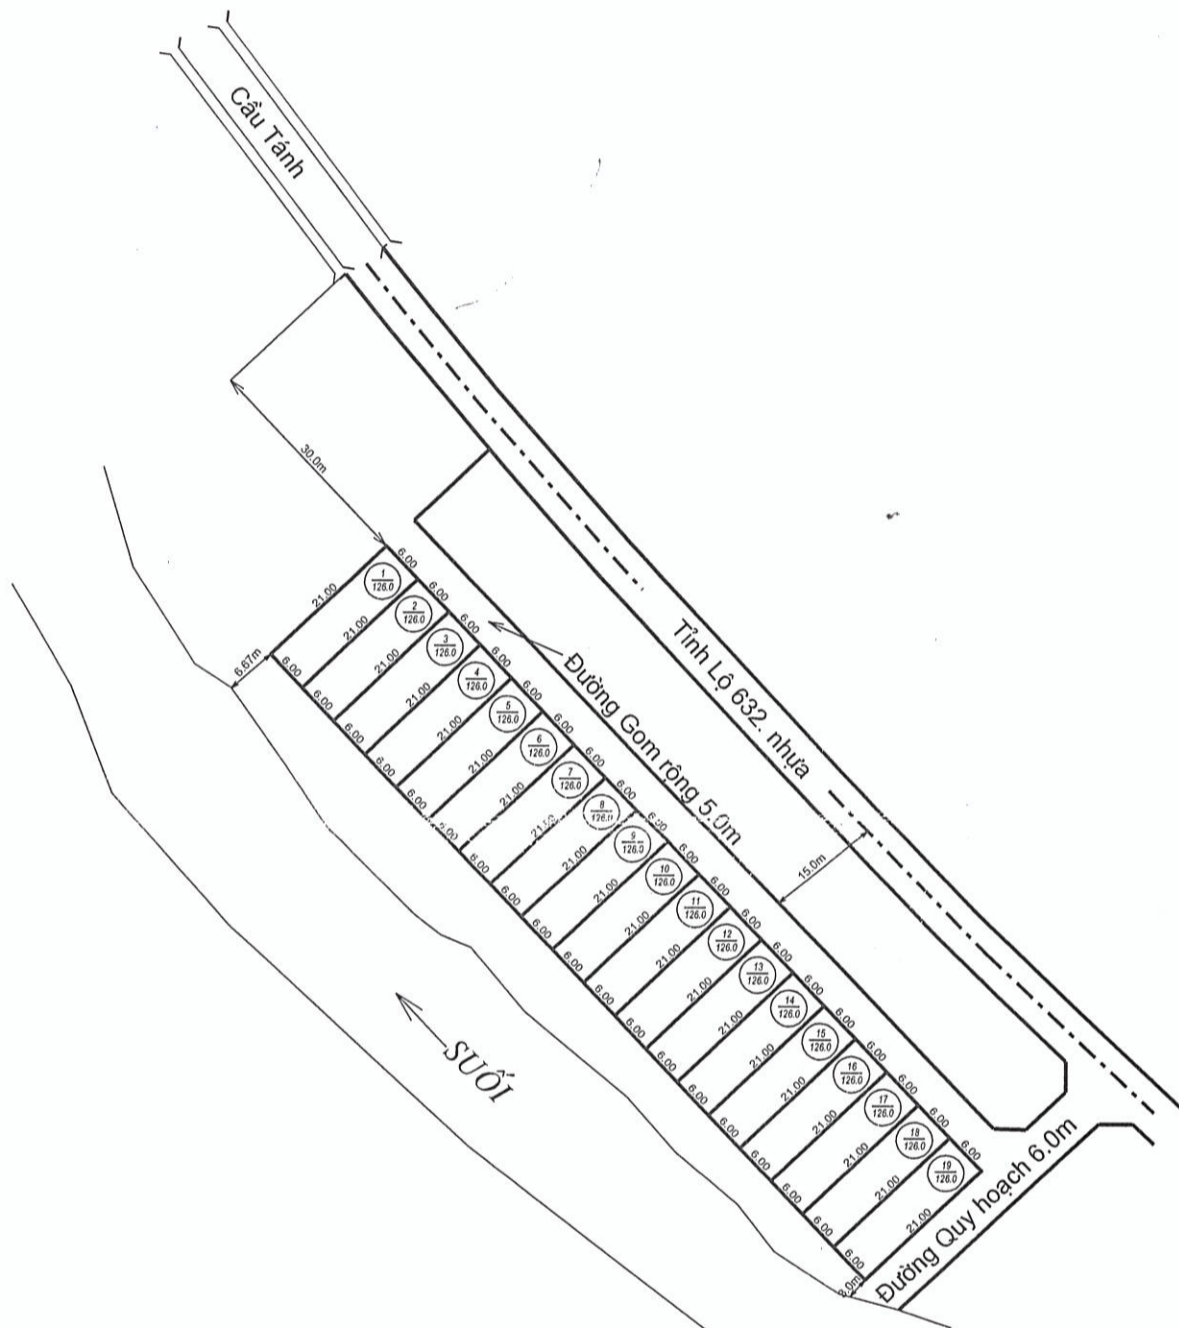

CỘNG HÒA XÃ HỘI CHỦ NGHĨA VIỆT NAM

Độc lập - Tự do - Hạnh Phúc

SƠ ĐỒ PHÂN LÔ

Tên công trình: Xin giao đất khu dân cư tại xã Mỹ Lợi năm 2021

Địa điểm: Thôn Phú Ninh Tây, xã Mỹ Lợi, huyện Phù Mỹ

Khu đất thuộc tờ bản đồ địa chính số: 19

TỶ LỆ: 1/1000

Diện tích: 2394.0 m²

Tổng số lô: 19 lô

CHÚ THÍCH

	Số lô
	Diện tích (m ²)
	Lòng đường
	Tim đường bê tông

Ngày tháng năm 2021
ĐƠN VỊ ĐO ĐẠC : CÔNG TY TNHH DỊCH VỤ

ĐO ĐẠC BÌNH PHÚ
GIÁM ĐỐC

Trần Quốc Kha