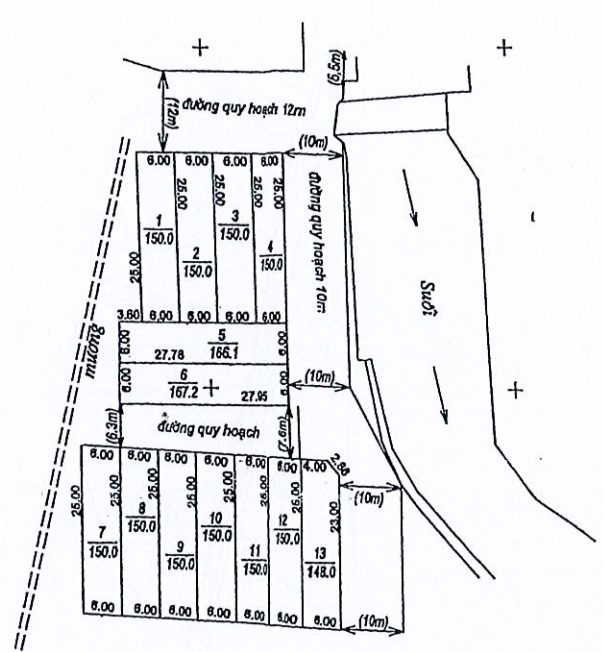

SƠ ĐỒ PHÂN LÔ KHU ĐẤT
 XIN GIAO ĐẤT KHU DÂN CƯ - NĂM 2022 THỊ TRẤN PHÙ MỸ
 ĐỊA ĐIỂM: KHU PHỐ TRÀ QUANG NAM - TT- PHÙ MỸ - HUYỆN PHÙ MỸ - TỈNH BÌNH ĐỊNH

Ngày tháng năm 2023
 ĐƠN VỊ TƯ VẤN

[Handwritten Signature]

GHI CHÚ
 Khu đất xin giao đất dân cư đô thị năm 2022 TT. Phù Mỹ huyện Phù Mỹ đã được UBND tỉnh Bình Định phê duyệt Khu đất quy hoạch dân cư thuộc Tờ bản đồ số 51 TT. Phù Mỹ Tổng diện tích quy hoạch: 3196.6 m²
 Trong đó: Quy hoạch đất ở đô thị: 13 Lô (Diện tích: 1981.3 m²)
 Quy hoạch đất giao thông : 1215.3 m²
 Bản trích đo Hệ tọa độ VN - 2000 ;
 Kinh tuyến trực 108° 15' ; Múi chiều 3°