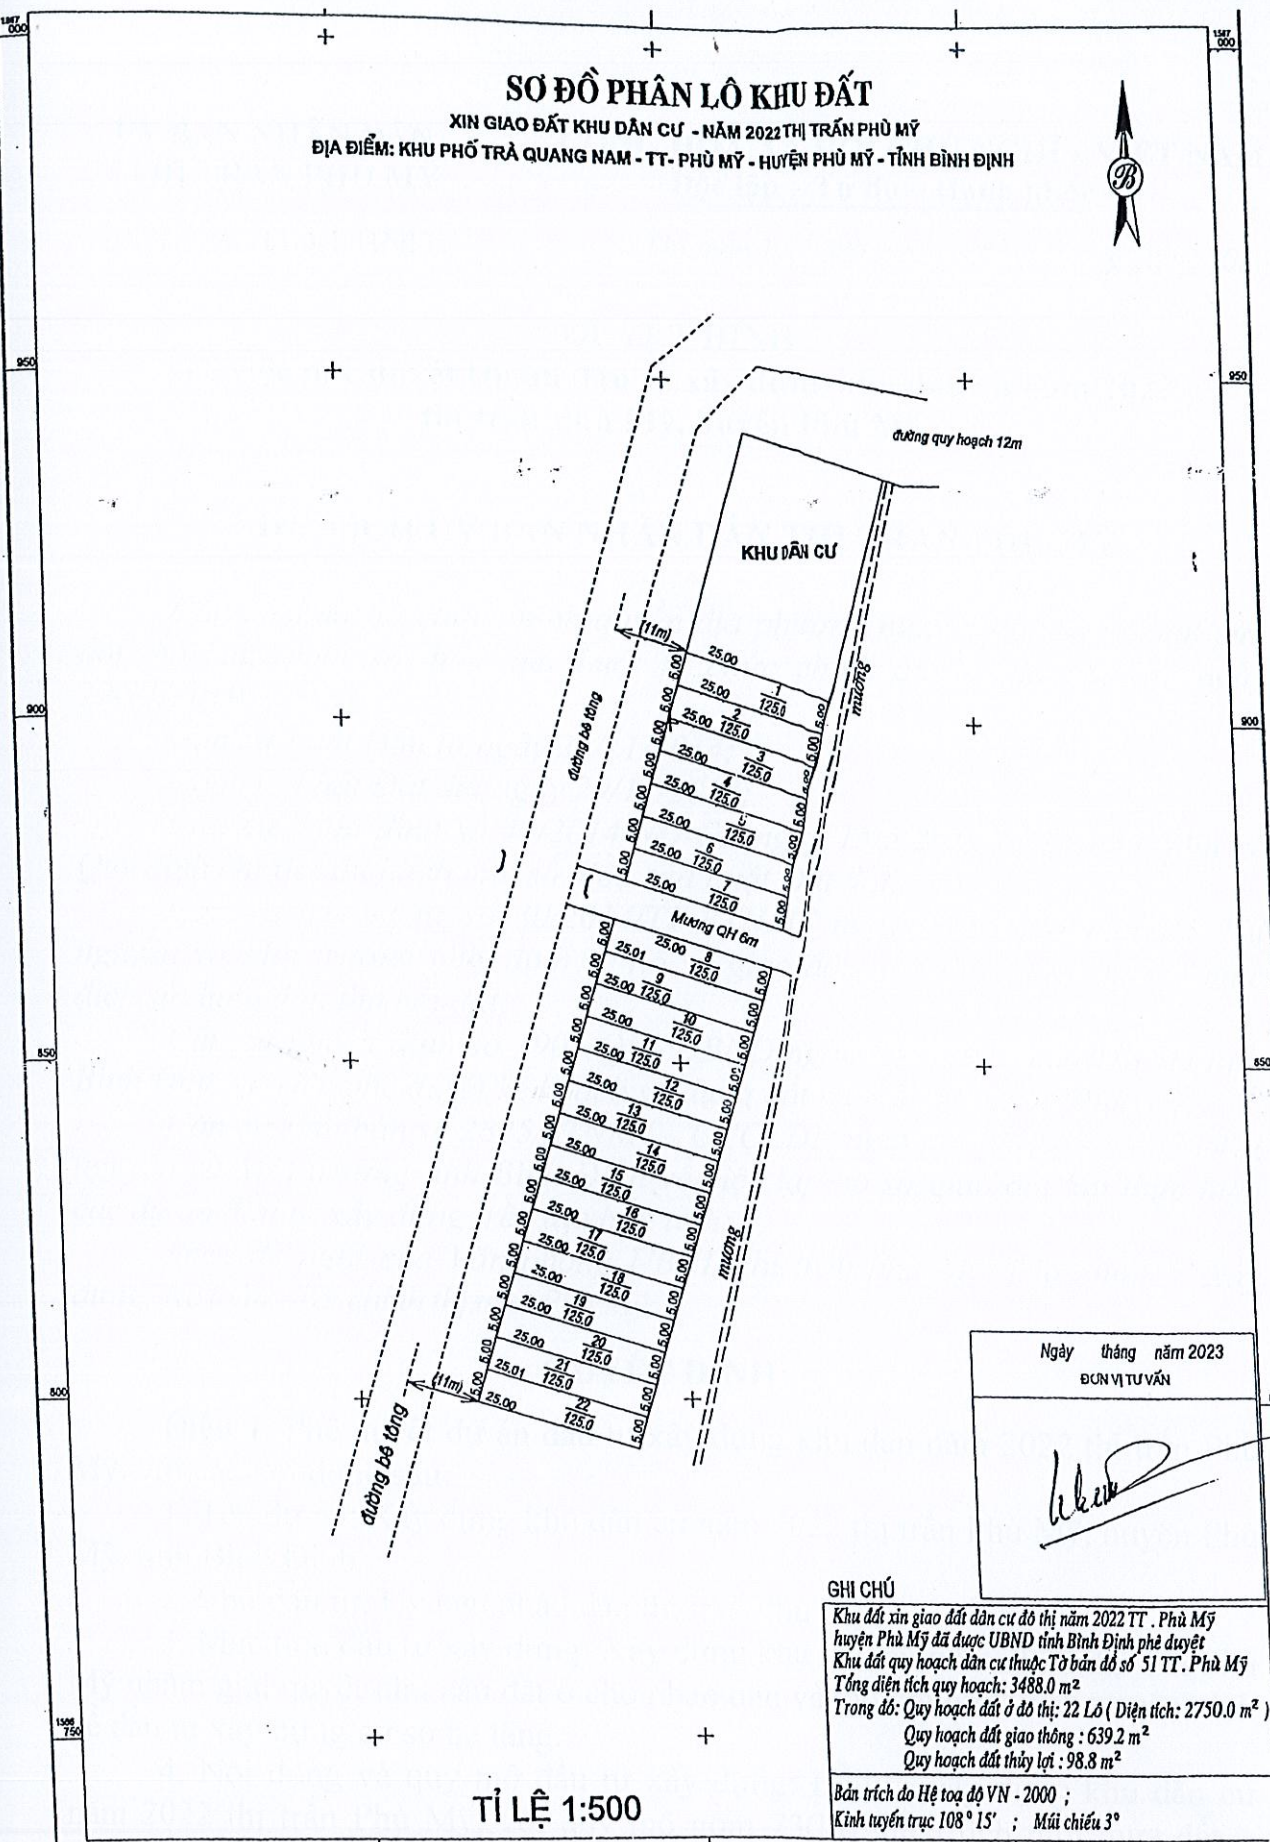

SƠ ĐỒ PHÂN LÔ KHU ĐẤT
 XIN GIAO ĐẤT KHU DÂN CƯ - NĂM 2022 THỊ TRẤN PHÙ MỸ
 ĐỊA ĐIỂM: KHU PHỐ TRÀ QUANG NAM - TT- PHÙ MỸ - HUYỆN PHÙ MỸ - TỈNH BÌNH ĐỊNH

Ngày tháng năm 2023
 ĐƠN TƯ VẤN

(Handwritten signature)

GHI CHÚ
 Khu đất xin giao đất dân cư do đô thị năm 2022 TT. Phù Mỹ
 huyện Phù Mỹ đã được UBND tỉnh Bình Định phê duyệt
 Khu đất quy hoạch dân cư thuộc Tờ bản đồ số 51 TT. Phù Mỹ
 Tổng diện tích quy hoạch: 3488.0 m²
 Trong đó: Quy hoạch đất ở đô thị: 22 Lô (Diện tích: 2750.0 m²)
 Quy hoạch đất giao thông: 639.2 m²
 Quy hoạch đất thủy lợi: 98.8 m²

Bản trích do Hệ tọa độ VN - 2000 ;
 Kinh tuyến trực 108° 15' ; Mũi chiếu 3°

TỈ LỆ 1:500

Ngày 27 tháng 9 năm 2023 UBND THỊ TRẤN PHÙ MỸ <i>(Handwritten signature)</i> Thành Khâm	Ngày 29 tháng 3 năm 2023 BAN QUẢN LÝ PHẠM VI VÀ PHÁT TRIỂN QUẬN ĐẤT HUYỆN PHÙ MỸ <i>(Handwritten signature)</i> Trần Hữu Nguyễn	Ngày 29 tháng 3 năm 2023 PHÒNG TÀI NGUYÊN - MÔI TRƯỜNG HUYỆN PHÙ MỸ <i>(Handwritten signature)</i> Nguyễn Văn Ngọc Chính	Ngày 29 tháng 3 năm 2023 UBND HUYỆN PHÙ MỸ <i>(Handwritten signature)</i> Ngọc Chính
--------------------------------------------------------------------------------------------------	---------------------------------------------------------------------------------------------------------------------------------------------	--------------------------------------------------------------------------------------------------------------------------------------	-----------------------------------------------------------------------------------------------