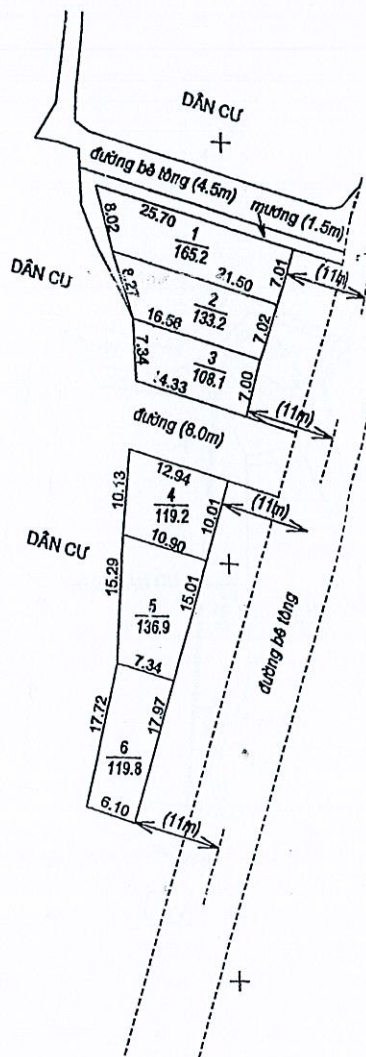

SƠ ĐỒ PHÂN LÔ KHU ĐẤT

XIN GIAO ĐẤT KHU DÂN CƯ - NĂM 2022 THỊ TRẤN PHÙ MỸ

ĐỊA ĐIỂM: KHU PHỐ TRÀ QUANG NAM - TT- PHÙ MỸ - HUYỆN PHÙ MỸ - TỈNH BÌNH ĐỊNH

GHI CHÚ

Khu đất xin giao đất dân cư đô thị năm 2022 TT . Phù Mỹ huyện Phù Mỹ đã được UBND tỉnh Bình Định phê duyệt
 Khu đất quy hoạch dân cư thuộc Tờ bản đồ số 51 TT. Phù Mỹ
 Tổng diện tích quy hoạch: 1052.3 m²
 Trong đó: Quy hoạch đất ở đô thị 06 Lô (Diện tích: 782.4 m²)
 Quy hoạch đất giao thông : 213.6 m²
 Quy hoạch đất thủy lợi : 56.3 m²

Bản trích đo Hệ tọa độ VN - 2000 ;
 Kinh tuyến trục 108 ° 15' ; Múi chiếu 3°

Ngày tháng năm 2023

ĐƠN VỊ TƯ VẤN

[Handwritten signature]

TỈ LỆ 1:500

Ngày 27 tháng 3 năm 2023

UBND THỊ TRẤN PHÙ MỸ

Ngày 27 tháng 3 năm 2023