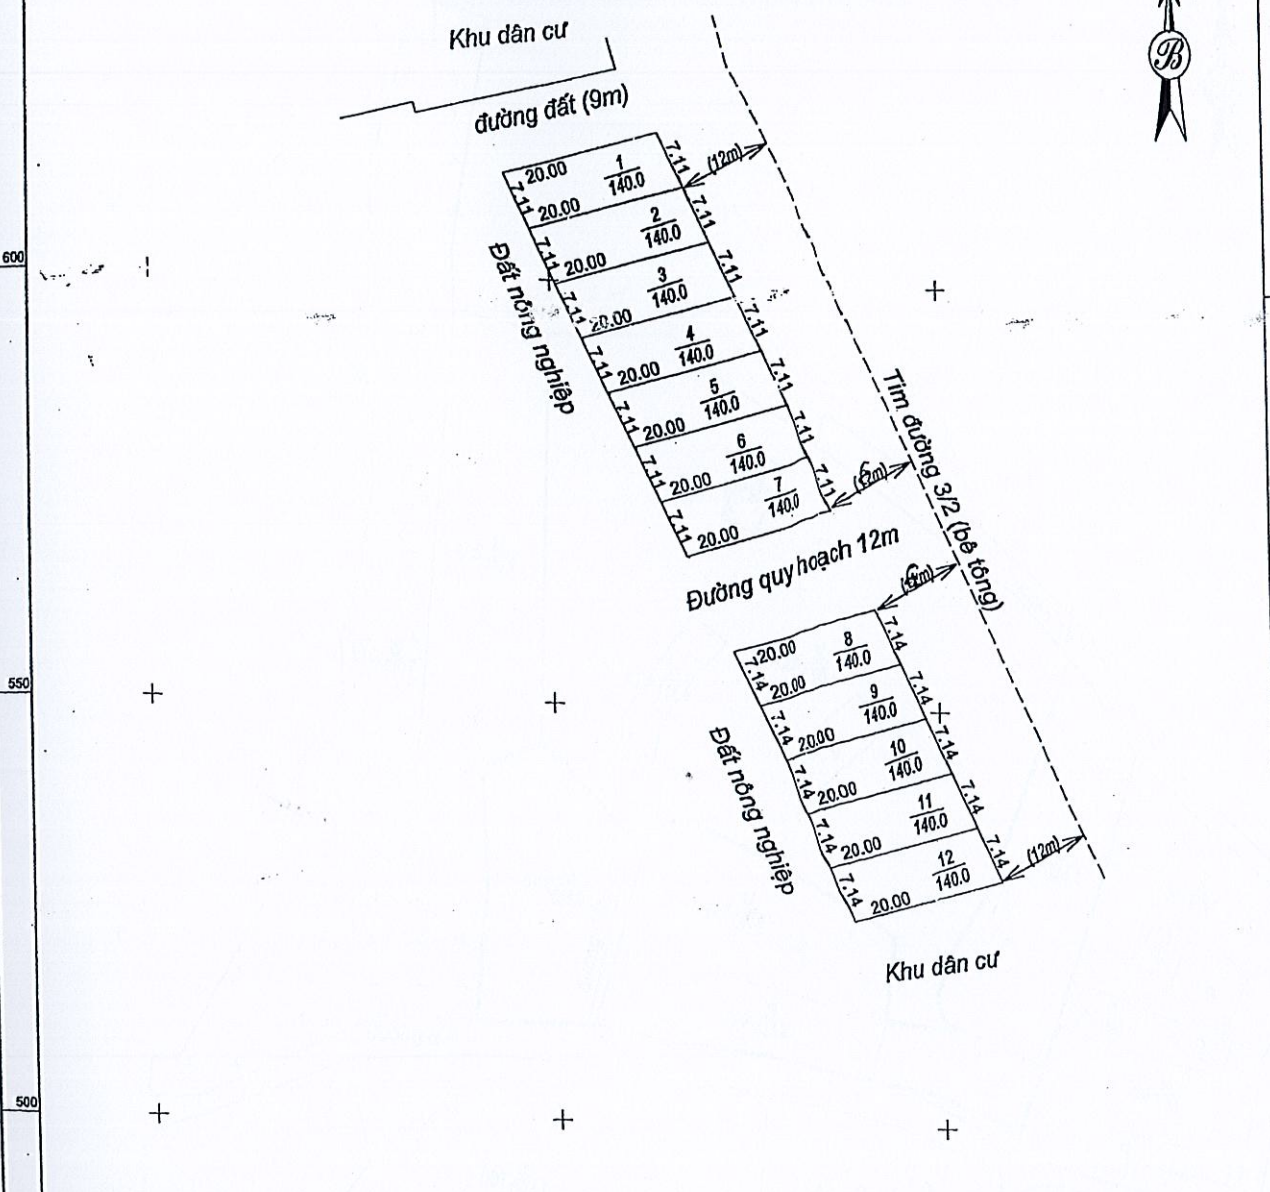

# SƠ ĐỒ PHÂN LÔ KHU ĐẤT

XIN GIAO ĐẤT KHU DÂN CƯ - NĂM 2022 THỊ TRẤN PHÙ MỸ  
 ĐỊA ĐIỂM: KHU PHỐ PHÚ THIÊN - TT- PHÙ MỸ - HUYỆN PHÙ MỸ- TỈNH BÌNH ĐỊNH

## GHI CHÚ

Khu đất xin giao đất dân cư đô thị năm 2022 TT. Phù Mỹ  
 huyện Phù Mỹ đã được UBND tỉnh Bình Định phê duyệt  
 Khu đất quy hoạch dân cư thuộc Tờ bản đồ số 49 TT. Phù Mỹ  
 Tổng diện tích quy hoạch: 2484.4 m<sup>2</sup>  
 Trong đó: Quy hoạch đất ở đô thị: 12 Lô (Diện tích 1680.0 m<sup>2</sup>)  
 Quy hoạch đất giao thông: 804.4 m<sup>2</sup>  
 Bản trích đo Hệ tọa độ VN - 2000 ;  
 Kinh tuyến trục 108° 15' ; Mũi chiếu 3°