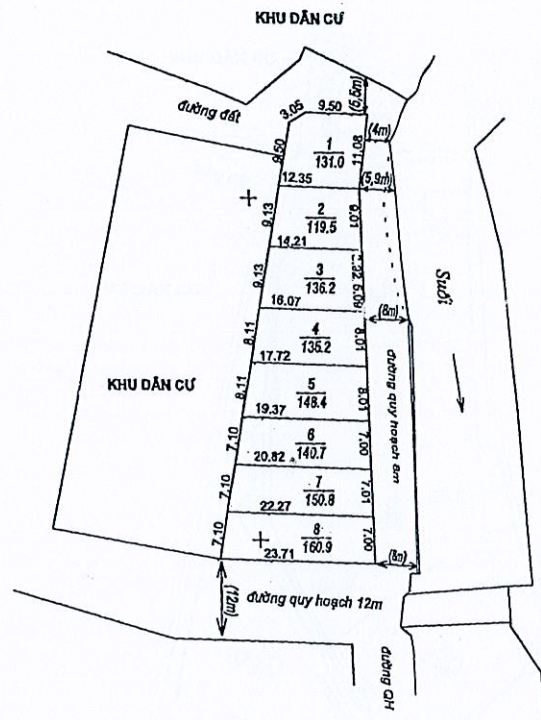

SƠ ĐỒ PHÂN LÔ KHU ĐẤT
XIN GIAO ĐẤT KHU DÂN CƯ - NĂM 2022 THỊ TRẤN PHÙ MỸ
ĐỊA ĐIỂM: KHU PHỐ TRÀ QUANG NAM - TT- PHÙ MỸ - HUYỆN PHÙ MỸ - TỈNH BÌNH ĐỊNH

Ngày tháng năm 2023
 ĐƠN VỊ TƯ VẤN

[Handwritten Signature]

GHI CHÚ

Khu đất xin giao đất dân cư đô thị năm 2022 TT. Phù Mỹ huyện Phù Mỹ đã được UBND tỉnh Bình Định phê duyệt Khu đất quy hoạch dân cư thuộc Tờ bản đồ số 51 & 89 TT. Phù Mỹ Tổng diện tích quy hoạch: 1553.4 m² Trong đó: Quy hoạch đất ở đô thị: 08 Lô (Diện tích: 1122.7 m²) Quy hoạch đất giao thông : 430.7 m²

Bản trích đo Hệ tọa độ VN - 2000 ;
 Kinh tuyến trực 108° 15' ; Múi chiều 3°

TỈ LỆ 1:500

Ngày 27 tháng 5 năm 2023 UBND THỊ TRẤN PHÙ MỸ <i>[Signature]</i>	Ngày 29 tháng 5 năm 2023 BAN QUẢN LÝ ĐẤT ĐÓNG VÀ PHÁT TRIỂN QUY HOẠCH ĐÔ THỊ HUYỆN PHÙ MỸ <i>[Signature]</i>	Ngày 29 tháng 5 năm 2023 PHÒNG TÀI NGUYÊN - MÔI TRƯỜNG HUYỆN PHÙ MỸ <i>[Signature]</i>	Ngày 29 tháng 5 năm 2023 UBND HUYỆN PHÙ MỸ CHỦ TỊCH <i>[Signature]</i>
--	---	---	---