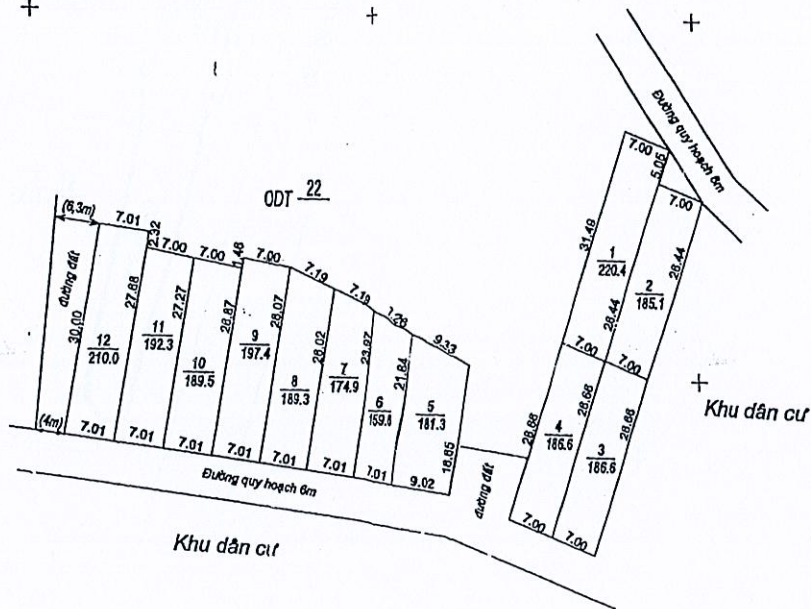

**SƠ ĐỒ PHÂN LÔ KHU ĐẤT**  
**XIN GIAO ĐẤT KHU DÂN CƯ - NĂM 2022 THỊ TRẤN PHÙ MỸ**  
**ĐỊA ĐIỂM: KHU PHỐ PHÚ THIỆN - TT- PHÙ MỸ - HUYỆN PHÙ MỸ - TỈNH BÌNH ĐỊNH**

**GHI CHÚ**

Khu đất xin giao đất dân cư đô thị năm 2022 TT. Phù Mỹ huyện Phù Mỹ đã được UBND tỉnh Bình Định phê duyệt  
 Khu đất quy hoạch dân cư thuộc Tờ bản đồ số 50 & 90 TT. Phù Mỹ  
 Tổng diện tích quy hoạch: 2758.0 m<sup>2</sup>  
 Trong đó: Quy hoạch đất ở đô thị: 12 Lô ( Diện tích 2273.0 m<sup>2</sup> )  
 Quy hoạch đất giao thông : 485.0 m<sup>2</sup>

Bản trích đo Hệ tọa độ VN - 2000 ;  
 Kinh tuyến trục 108° 15' ; Múi chiếu 3°

Ngày tháng năm 2023  
 ĐƠN VỊ TƯ VẤN

*(Handwritten signature)*

TỈ LỆ 1:500

Ngày 27 tháng 3 năm 2023  
 UBND THỊ TRẤN PHÙ MỸ

Ngày 29 tháng 3 năm 2023  
 BAN QUẢN LÝ ĐÁO TẠO VÀ PHÁT TRIỂN QUY ĐẤT