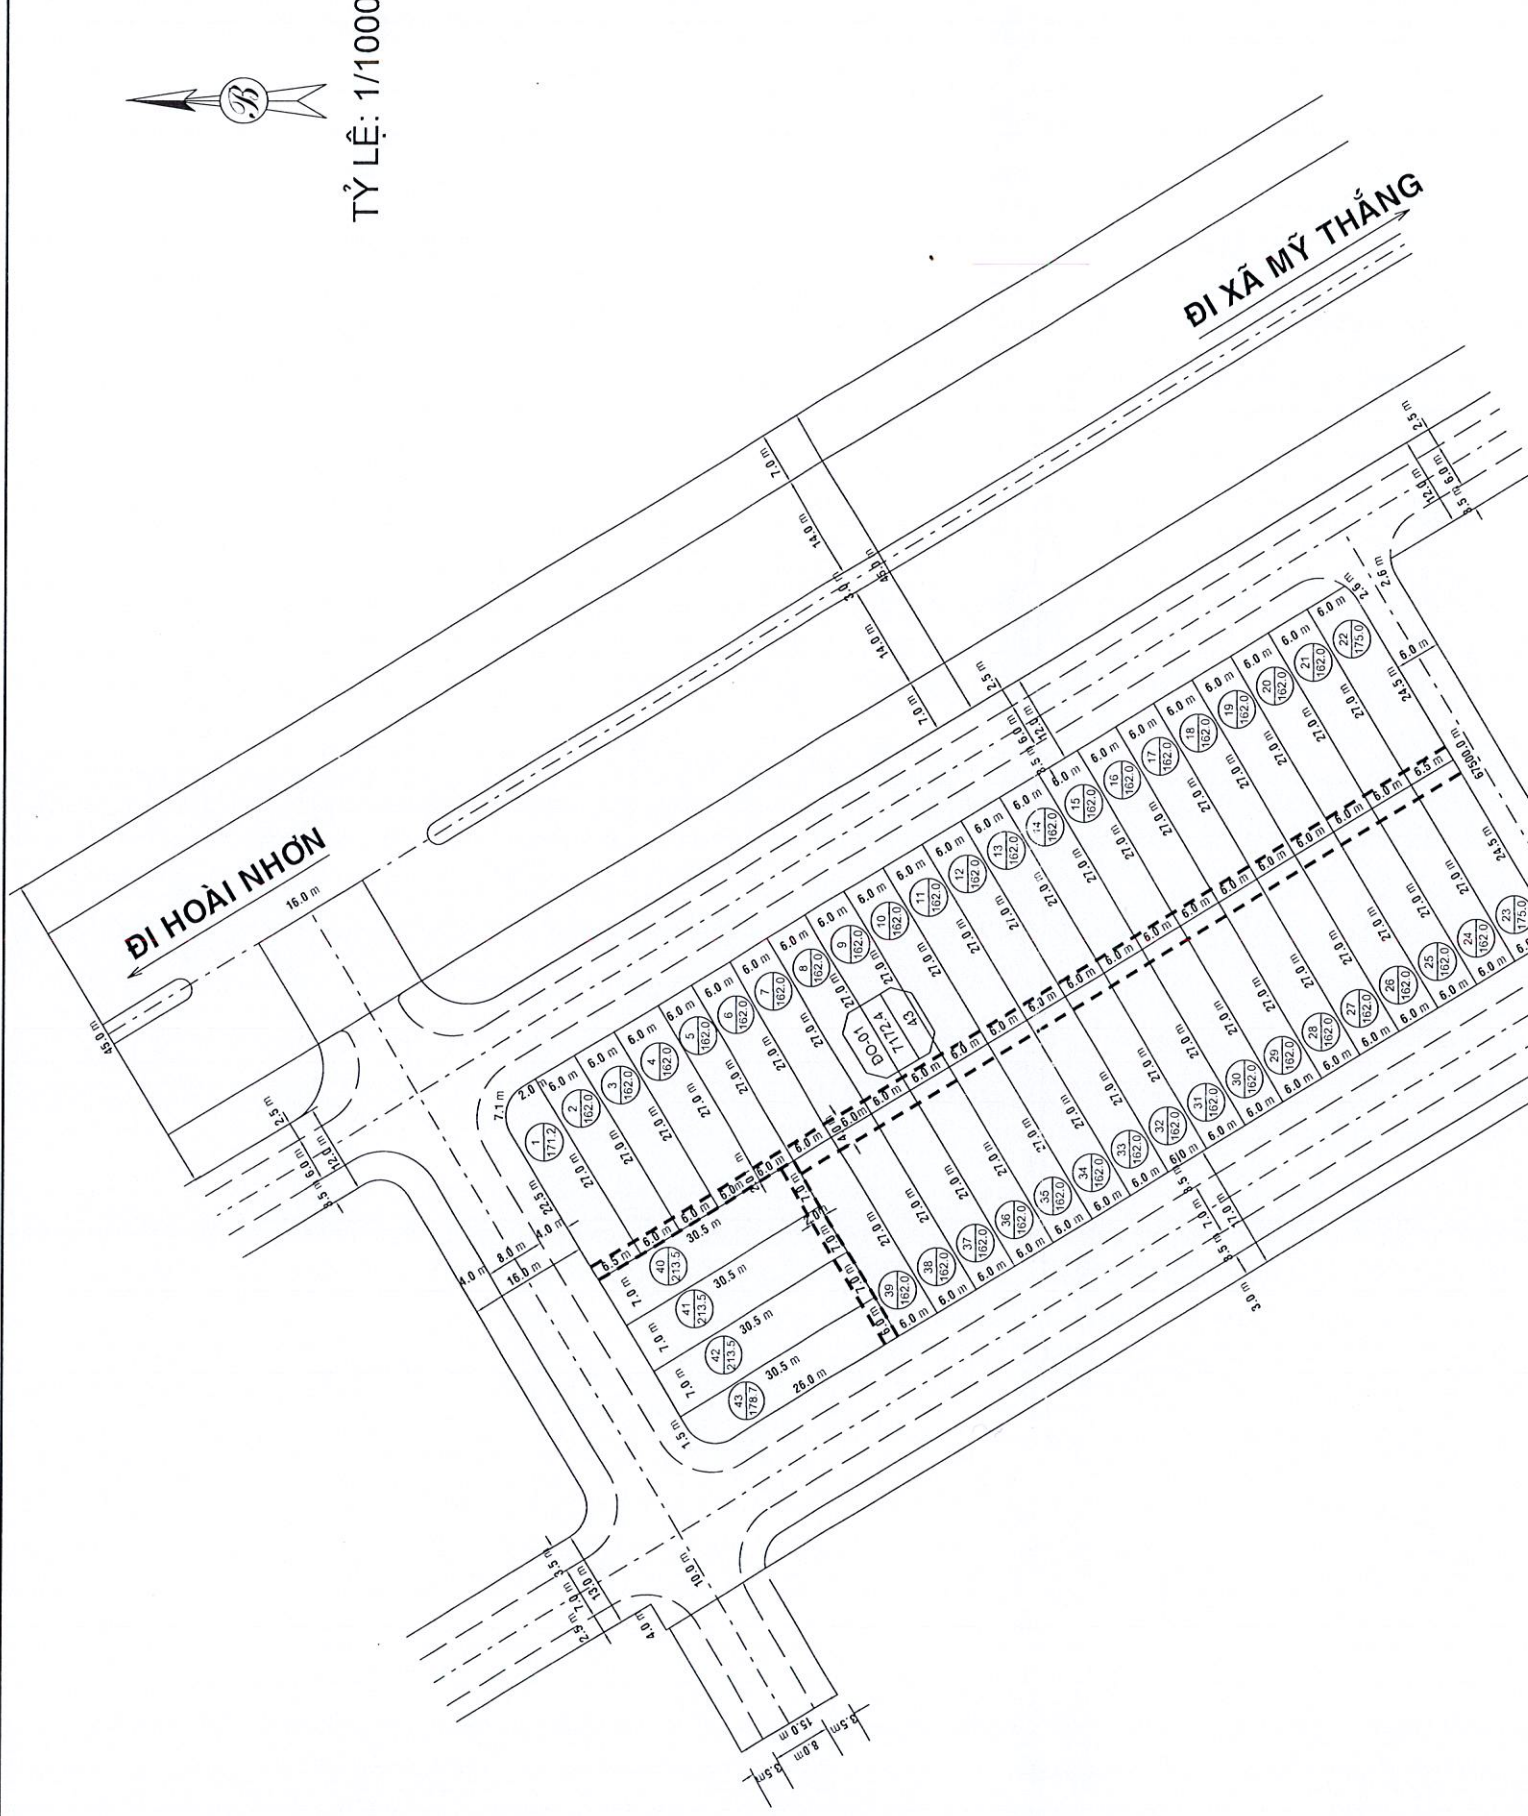

CỘNG HÒA XÃ HỘI CHỦ NGHĨA VIỆT NAM

Độc lập - Tự do - Hạnh Phúc

SƠ ĐỒ PHÂN LÔ ĐIỀU CHỈNH

Tên công trình: Xin giao đất khu dân cư tại xã Mỹ Đức năm 2019

Địa điểm: Thôn Tân Phú, xã Mỹ Đức, huyện Phù Mỹ

Khu đất thuộc tờ bản đồ địa chính số: 10, 14

TỶ LỆ: 1/1000

Diện tích: 7172.4 m² Tổng số lô: 43 lô

Ngày tháng năm 2023
ĐƠN VỊ ĐO ĐẠC : CÔNG TY TNHH DỊCH VỤ ĐO ĐẠC BÌNH PHÚ
S.Đ. N: 4107498729
CÔNG TY TNHH DỊCH VỤ ĐO ĐẠC BÌNH PHÚ
TỈNH BÌNH ĐỊNH
Trần Quốc Khoa
KT. GIÁM ĐỐC