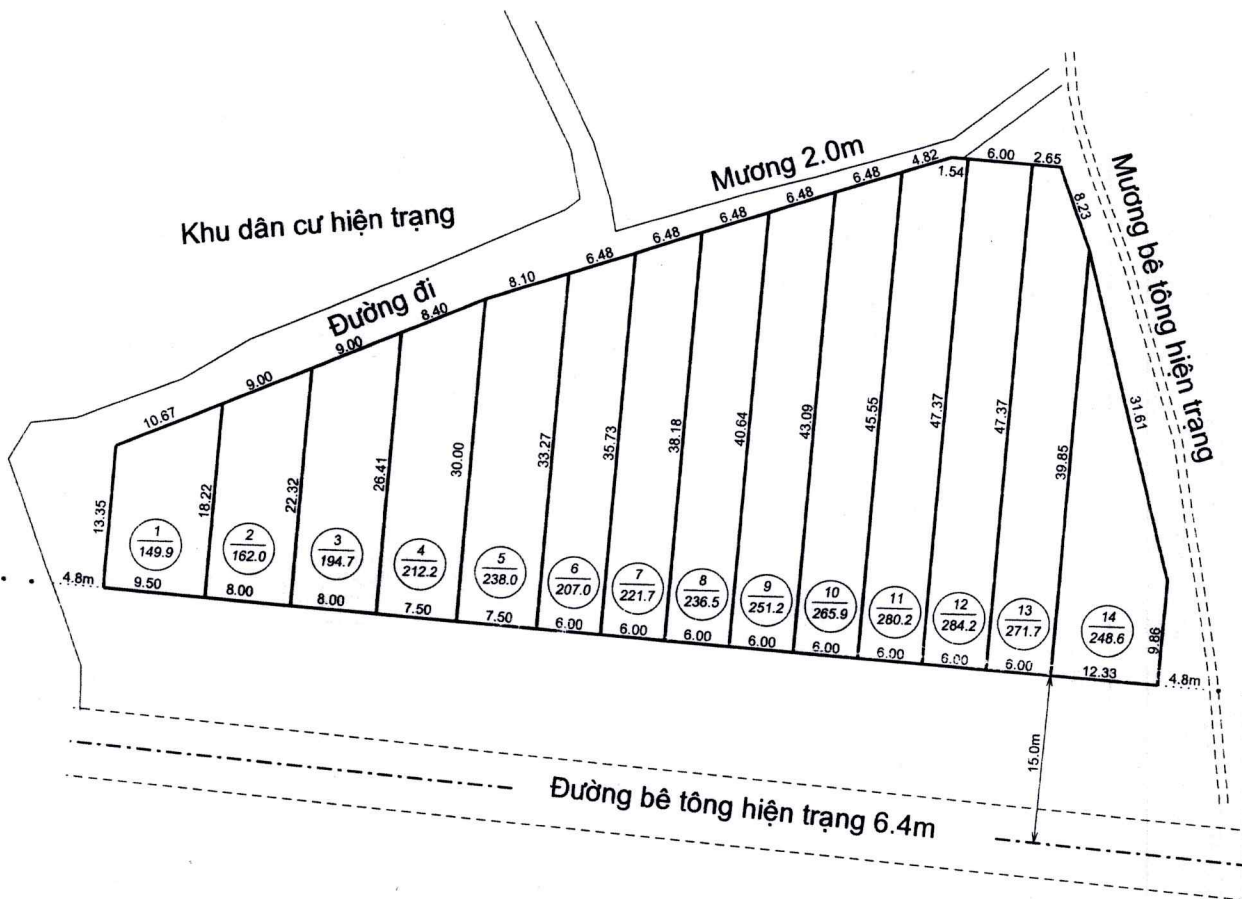

CỘNG HÒA XÃ HỘI CHỦ NGHĨA VIỆT NAM

Độc lập - Tự do - Hạnh Phúc

SƠ ĐỒ PHÂN LÔ ĐIỀU CHỈNH

Tên công trình: Xin giao đất khu dân cư xã Mỹ Châu năm 2023

Địa điểm: Thôn Vạn Thiết, xã Mỹ Châu, huyện Phù Mỹ

Khu đất thuộc tờ bản đồ địa chính số: 25

TỶ LỆ: 1/500

Diện tích: 3223.8 m²

Tổng số lô: 14 lô

Ngày tháng năm 2023

ĐƠN VỊ ĐO ĐẠC: CÔNG TY TNHH DỊCH VỤ

Ngày 08 tháng 8 năm 2023

UBND XÃ MỸ CHÂU
CHỦ TỊCH

CHÚ THÍCH

	Số lô Diện tích (m ²)
	Lòng đường
	Tim đường bê tông

Ngày tháng năm 2023

BAN QUẢN LÝ DỰ ÁN ĐẦU TƯ XÂY DỰNG
VÀ PHÁT TRIỂN QUỸ ĐẤT HUYỆN PHÙ MỸ

Ngày tháng năm 2023

PHÒNG TN & MT HUYỆN PHÙ MỸ

Ngày tháng năm 2023