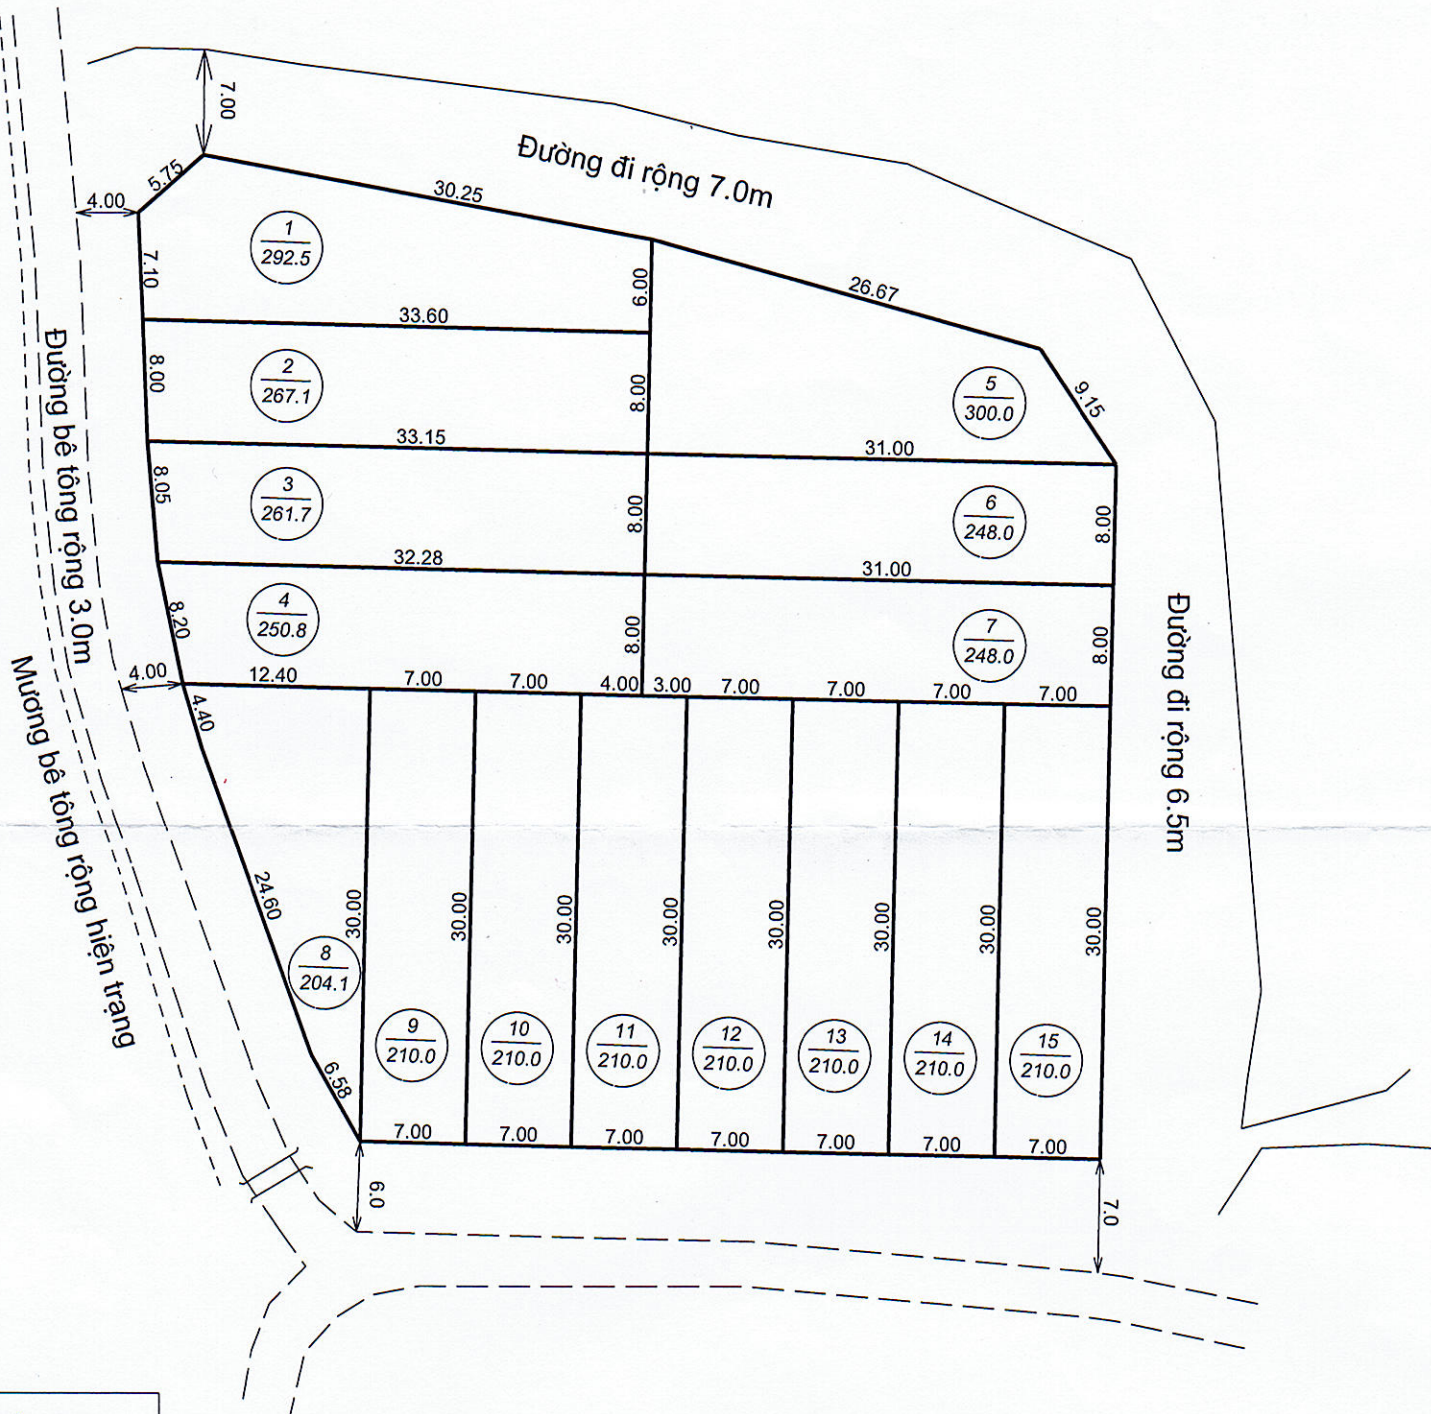

SƠ ĐỒ PHÂN LÔ

Tên công trình: Xin giao đất khu dân cư xã Mỹ Châu năm 2023

Địa điểm: Thôn Vạn Lương, xã Mỹ Châu, huyện Phù Mỹ

Khu đất thuộc tờ bản đồ địa chính số: 22

TỶ LỆ: 1/500

Diện tích: 3542.2 m²

Tổng số lô: 15 lô

CHÚ THÍCH

	Số lô
	Diện tích (m ²)
	Lòng đường
	Tim đường bê tông

Ngày 17 tháng 5 năm 2023
ĐƠN VI ĐO ĐẠC : CÔNG TY TNHH DỊCH VỤ ĐO ĐẠC BÌNH PHÚ

Ngày 17 tháng 5 năm 2023

UBND XÃ MỸ CHÂU

CHỦ TỊCH

Trần Phúc Huy