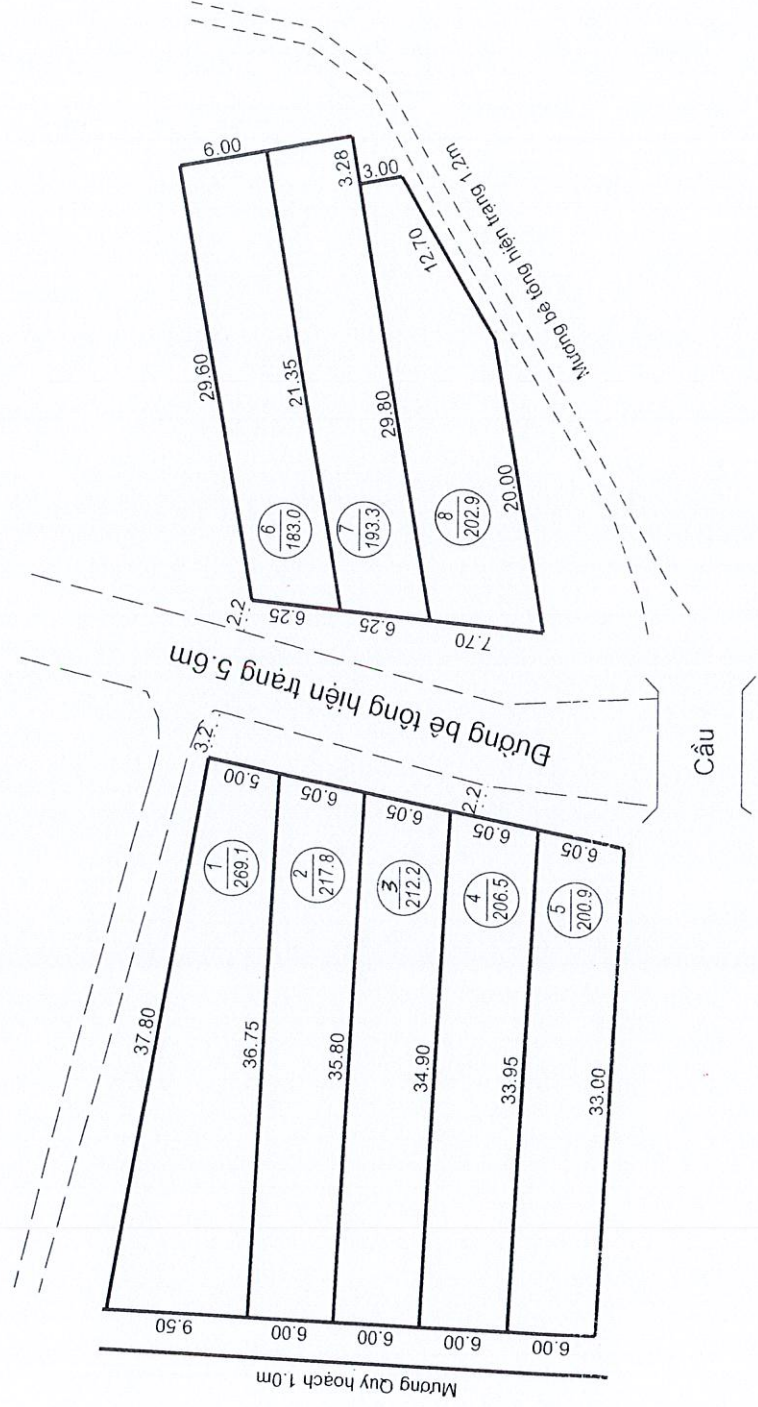

CỘNG HÒA XÃ HỘI CHỦ NGHĨA VIỆT NAM

Độc lập - Tự do - Hạnh Phúc

SƠ ĐỒ PHÂN LÔ

Tên công trình: Xin giao đất khu dân cư tại xã Mỹ Chánh năm 2022

Địa điểm: Thôn Đông An, xã Mỹ Chánh, huyện Phù Mỹ

Khu đất thuộc tờ bản đồ địa chính số: 24

TỶ LỆ: 1/500

CHÚ THÍCH

	Số lô
	Diện tích (m ²)
	Lòng đường
	Tram đường bê tông

Diện tích: 1685.7 m² Tổng số lô: 8 lô

Ngày 24 tháng 3 năm 2023
ĐƠN VỊ ĐO ĐẠC : CÔNG TY TNHH DỊCH VỤ ĐO ĐẠC BÌNH PHƯỚC

Ngày 27 tháng 3 năm 2023
UBND XÃ MỸ CHÁNH