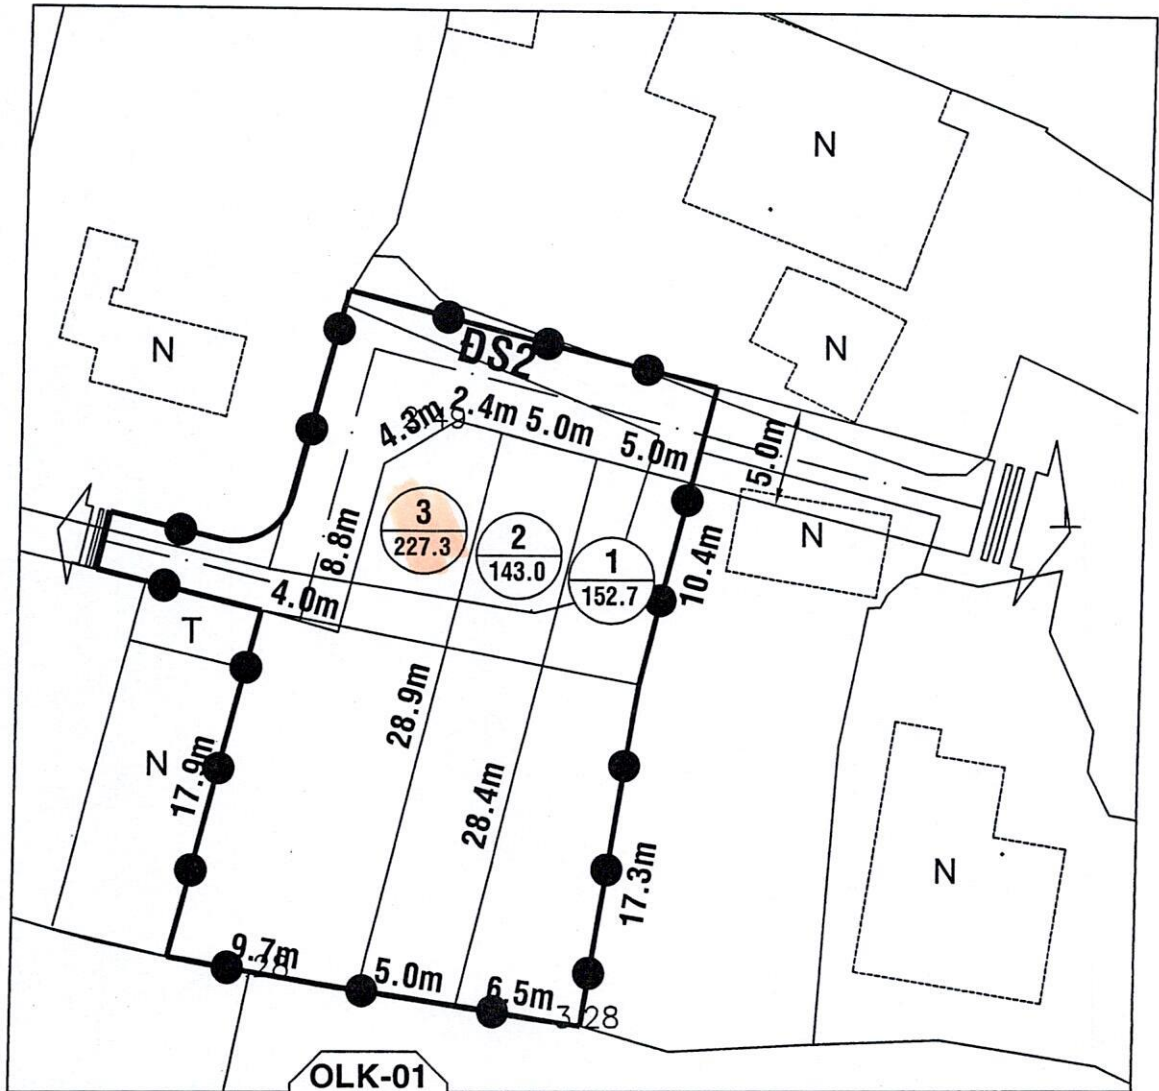

OLK-01	
523.0	
80%	2-5
3	

ĐIỂM DÂN CƯ KHU PHỐ TRUNG TÍN 1