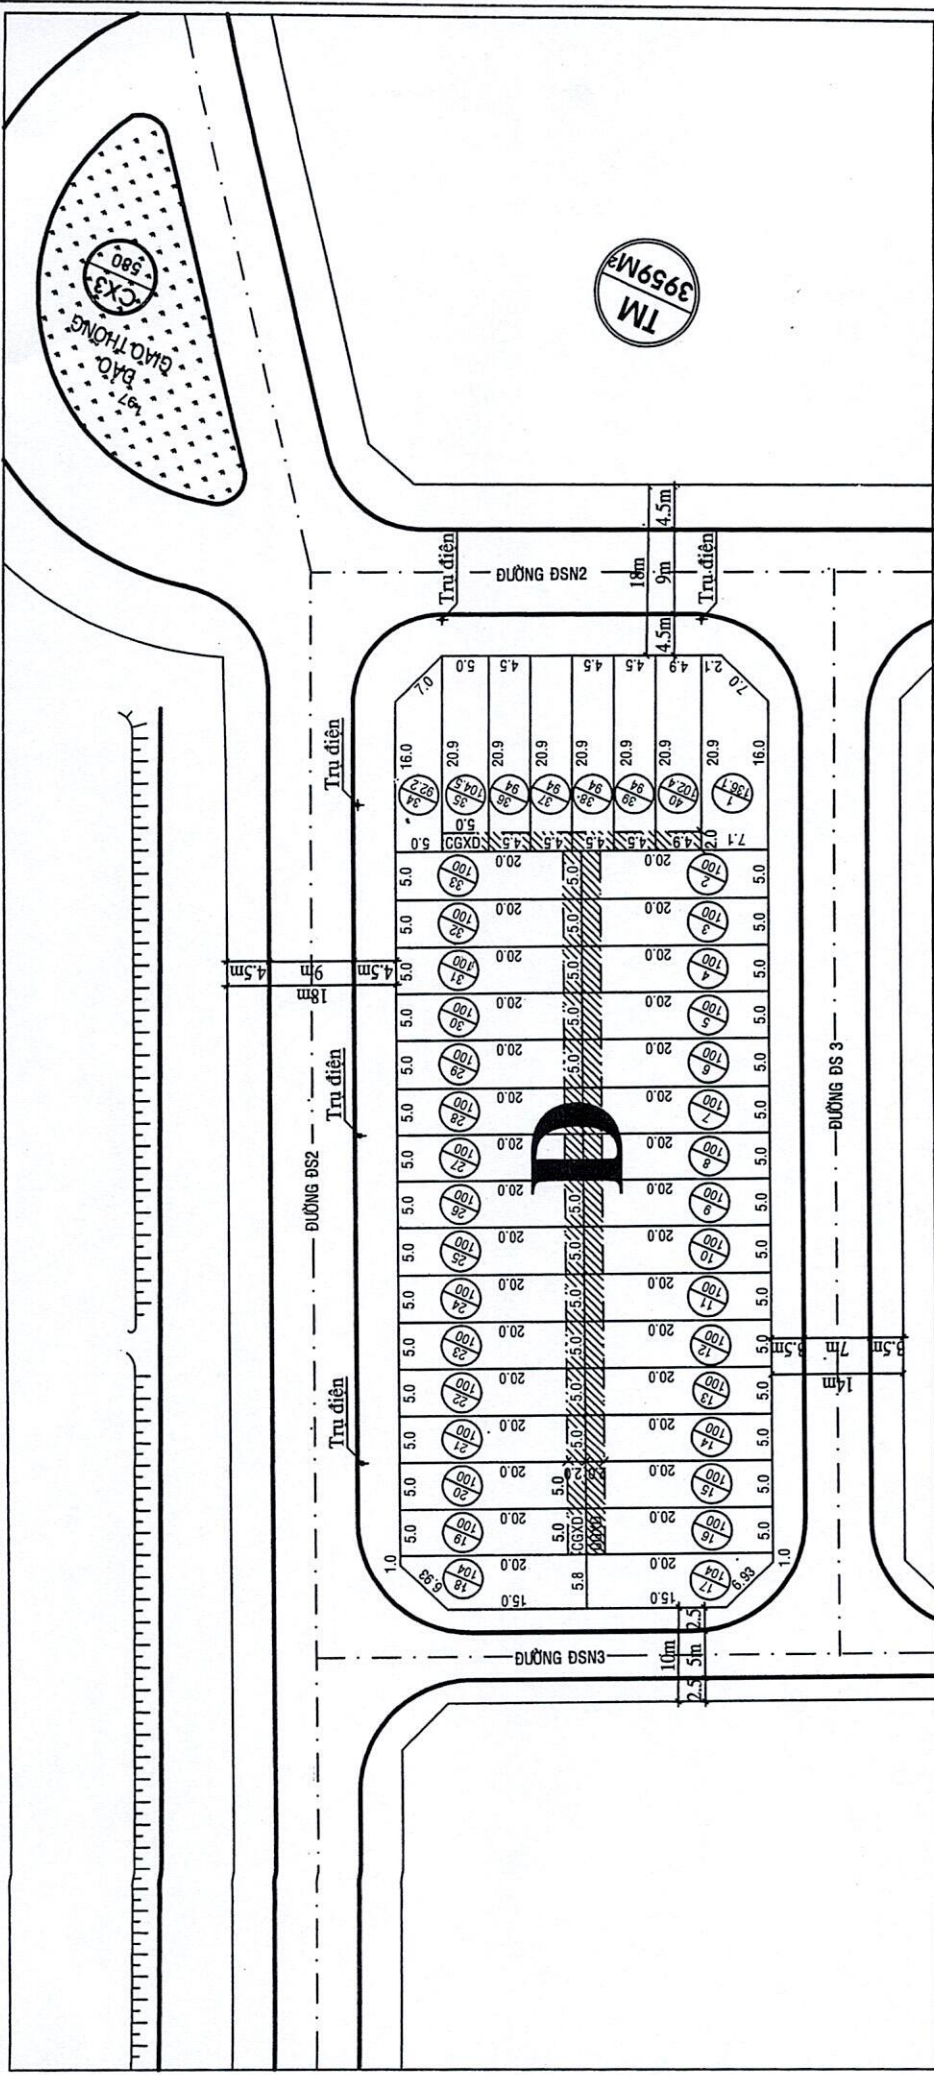

**SƠ ĐỒ PHÂN LỘ CHI TIẾT ĐIỀU CHỈNH
KHU B ĐƯỜNG VÀNH ĐAI PHÍA ĐÔNG BẮC
THỊ TRẤN TUY PHƯỚC, HUYỆN TUY PHƯỚC**

Ngày.....tháng.....năm 2018
TRUNG TÂM PT QUỸ ĐẤT

Ngày.....tháng.....năm 2018
PHÒNG KINH TẾ & HẠ TẦNG

Ngày.....tháng.....năm 2018
UBND HUYỆN TUY PHƯỚC

**SƠ ĐỒ PHÂN LÔ CHI TIẾT ĐIỀU CHỈNH
KHU C' ĐƯỜNG VÀNH ĐAI PHÍA ĐÔNG BẮC
THỊ TRẤN TUY PHƯỚC, HUYỆN TUY PHƯỚC**

Ngày.....tháng.....năm 2018
TRUNG TÂM PT QUỸ ĐẤT

Ngày.....tháng.....năm 2018
PHÒNG KINH TẾ & HẠ TÀNG

Ngày.....tháng.....năm 2018
UBND HUYỆN TUY PHƯỚC

**SƠ ĐỒ PHÂN LÔ CHI TIẾT ĐIỀU CHỈNH
KHU D ĐƯỜNG VÀNH ĐAI PHÍA ĐÔNG BẮC
THỊ TRẤN TUY PHƯỚC, HUYỆN TUY PHƯỚC**

Ngày.....tháng.....năm 2018
TRUNG TÂM PT QUỸ ĐẤT

Ngày.....tháng.....năm 2018
PHÒNG KINH TẾ & HẠ TẦNG

Ngày.....tháng.....năm 2018
UBND HUYỆN TUY PHƯỚC

**SƠ ĐỒ PHÂN LÔ CHI TIẾT ĐIỀU CHỈNH
KHU H ĐƯỜNG VÀNH ĐAI PHÍA ĐÔNG BẮC
THỊ TRẤN TUY PHƯỚC, HUYỆN TUY PHƯỚC**