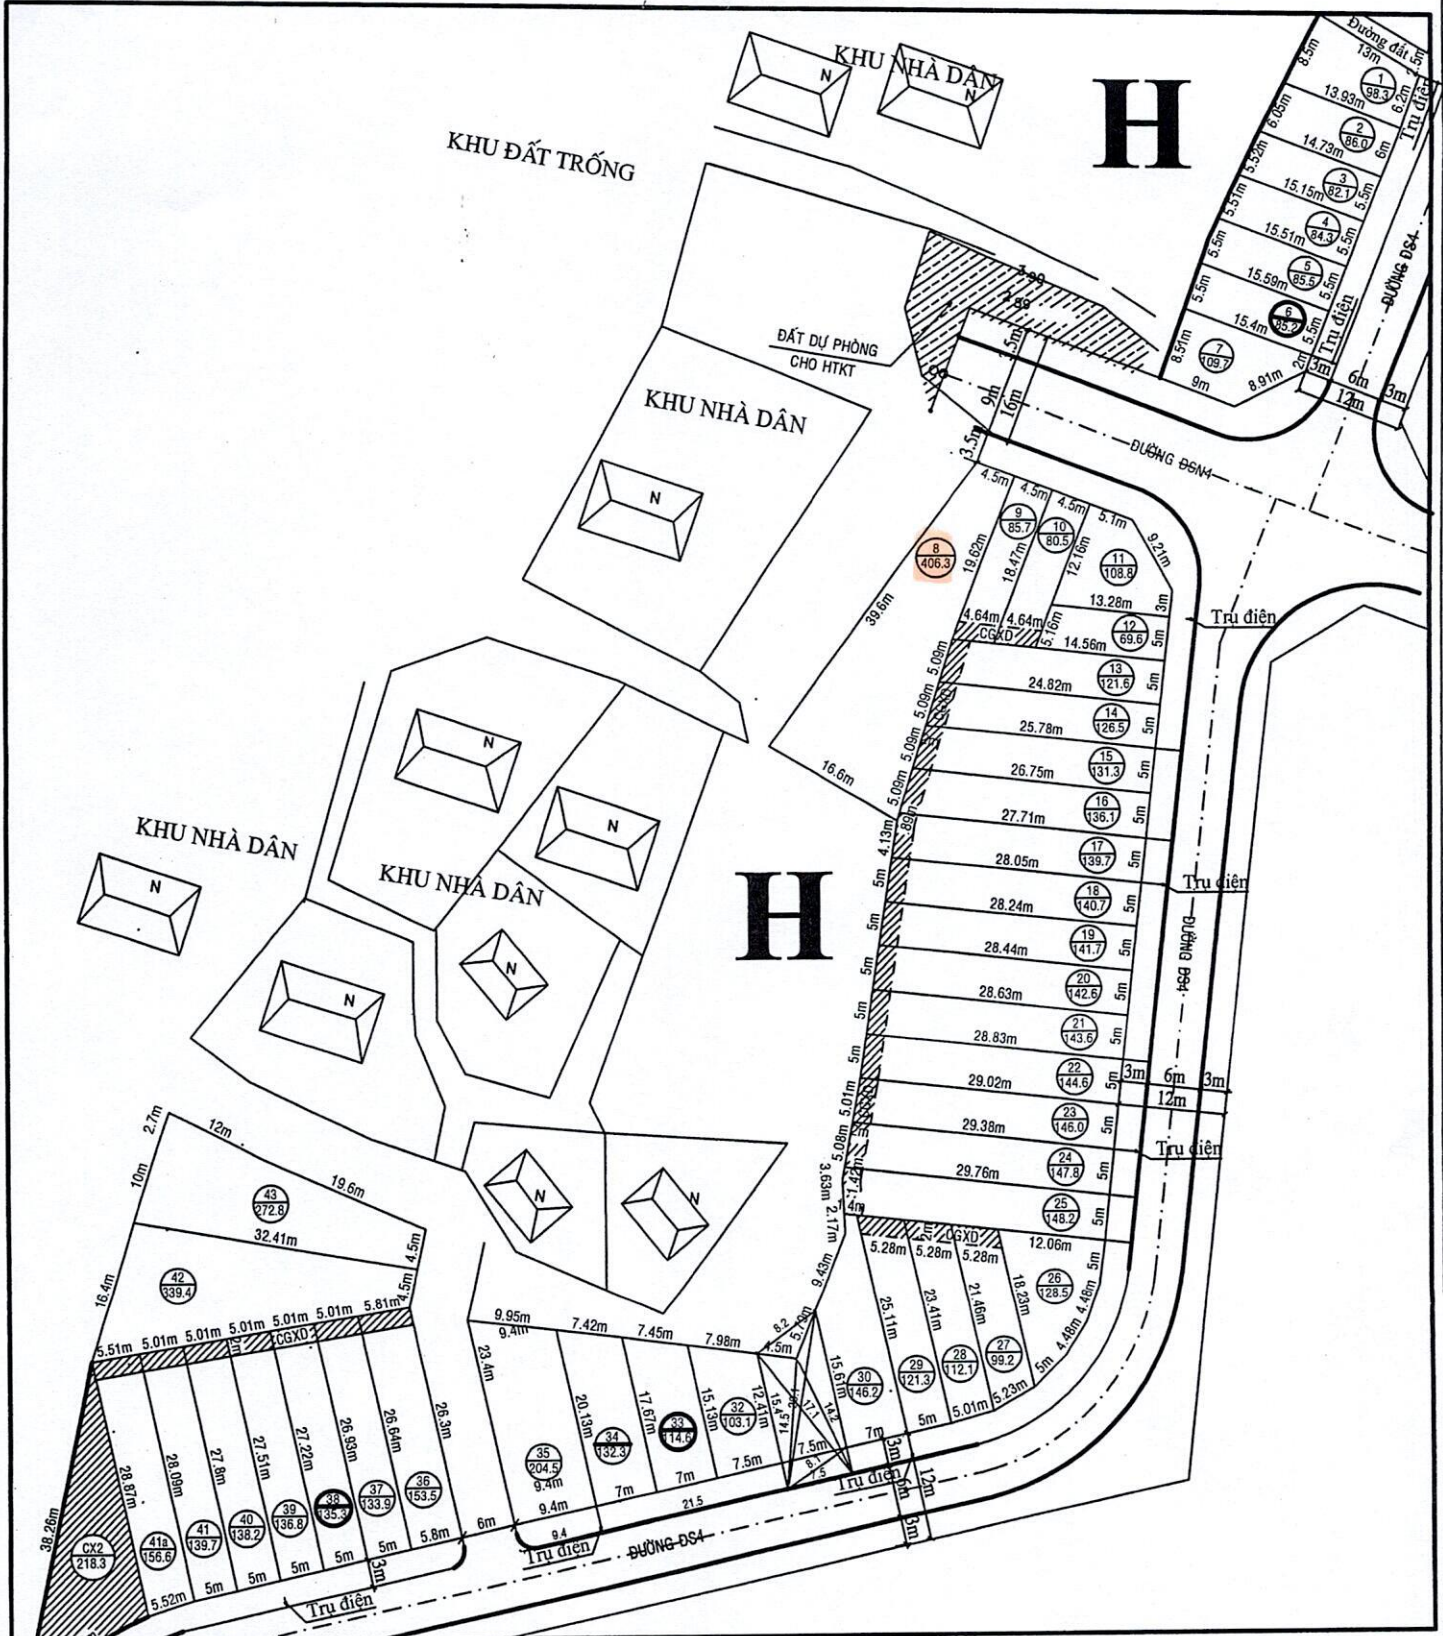

**SƠ ĐỒ PHÂN LỘ CHI TIẾT ĐIỀU CHỈNH
KHU B ĐƯỜNG VÀNH ĐAI PHÍA ĐÔNG BẮC
THỊ TRẤN TUY PHƯỚC, HUYỆN TUY PHƯỚC**

Ngày.....tháng.....năm 2018
TRUNG TÂM PT QUỸ ĐẤT

Ngày.....tháng.....năm 2018
PHÒNG KINH TẾ & HẠ TẦNG

Ngày.....tháng.....năm 2018
UBND HUYỆN TUY PHƯỚC

**SƠ ĐỒ PHÂN LÔ CHI TIẾT ĐIỀU CHỈNH
KHU C' ĐƯỜNG VÀNH ĐAI PHÍA ĐÔNG BẮC
THỊ TRẤN TUY PHƯỚC, HUYỆN TUY PHƯỚC**

Ngày.....tháng.....năm 2018
TRUNG TÂM PT QUỸ ĐẤT

Ngày.....tháng.....năm 2018
PHÒNG KINH TẾ & HẠ TÀNG

Ngày.....tháng.....năm 2018
UBND HUYỆN TUY PHƯỚC

**SƠ ĐỒ PHÂN LÔ CHI TIẾT ĐIỀU CHỈNH
KHU D ĐƯỜNG VÀNH ĐAI PHÍA ĐÔNG BẮC
THỊ TRẤN TUY PHƯỚC, HUYỆN TUY PHƯỚC**

Ngày.....tháng.....năm 2018
TRUNG TÂM PT QUỸ ĐẤT

Ngày.....tháng.....năm 2018
PHÒNG KINH TẾ & HẠ TẦNG

Ngày.....tháng.....năm 2018
UBND HUYỆN TUY PHƯỚC

**SƠ ĐỒ PHÂN LÔ CHI TIẾT ĐIỀU CHỈNH
KHU H ĐƯỜNG VÀNH ĐAI PHÍA ĐÔNG BẮC
THỊ TRẤN TUY PHƯỚC, HUYỆN TUY PHƯỚC**