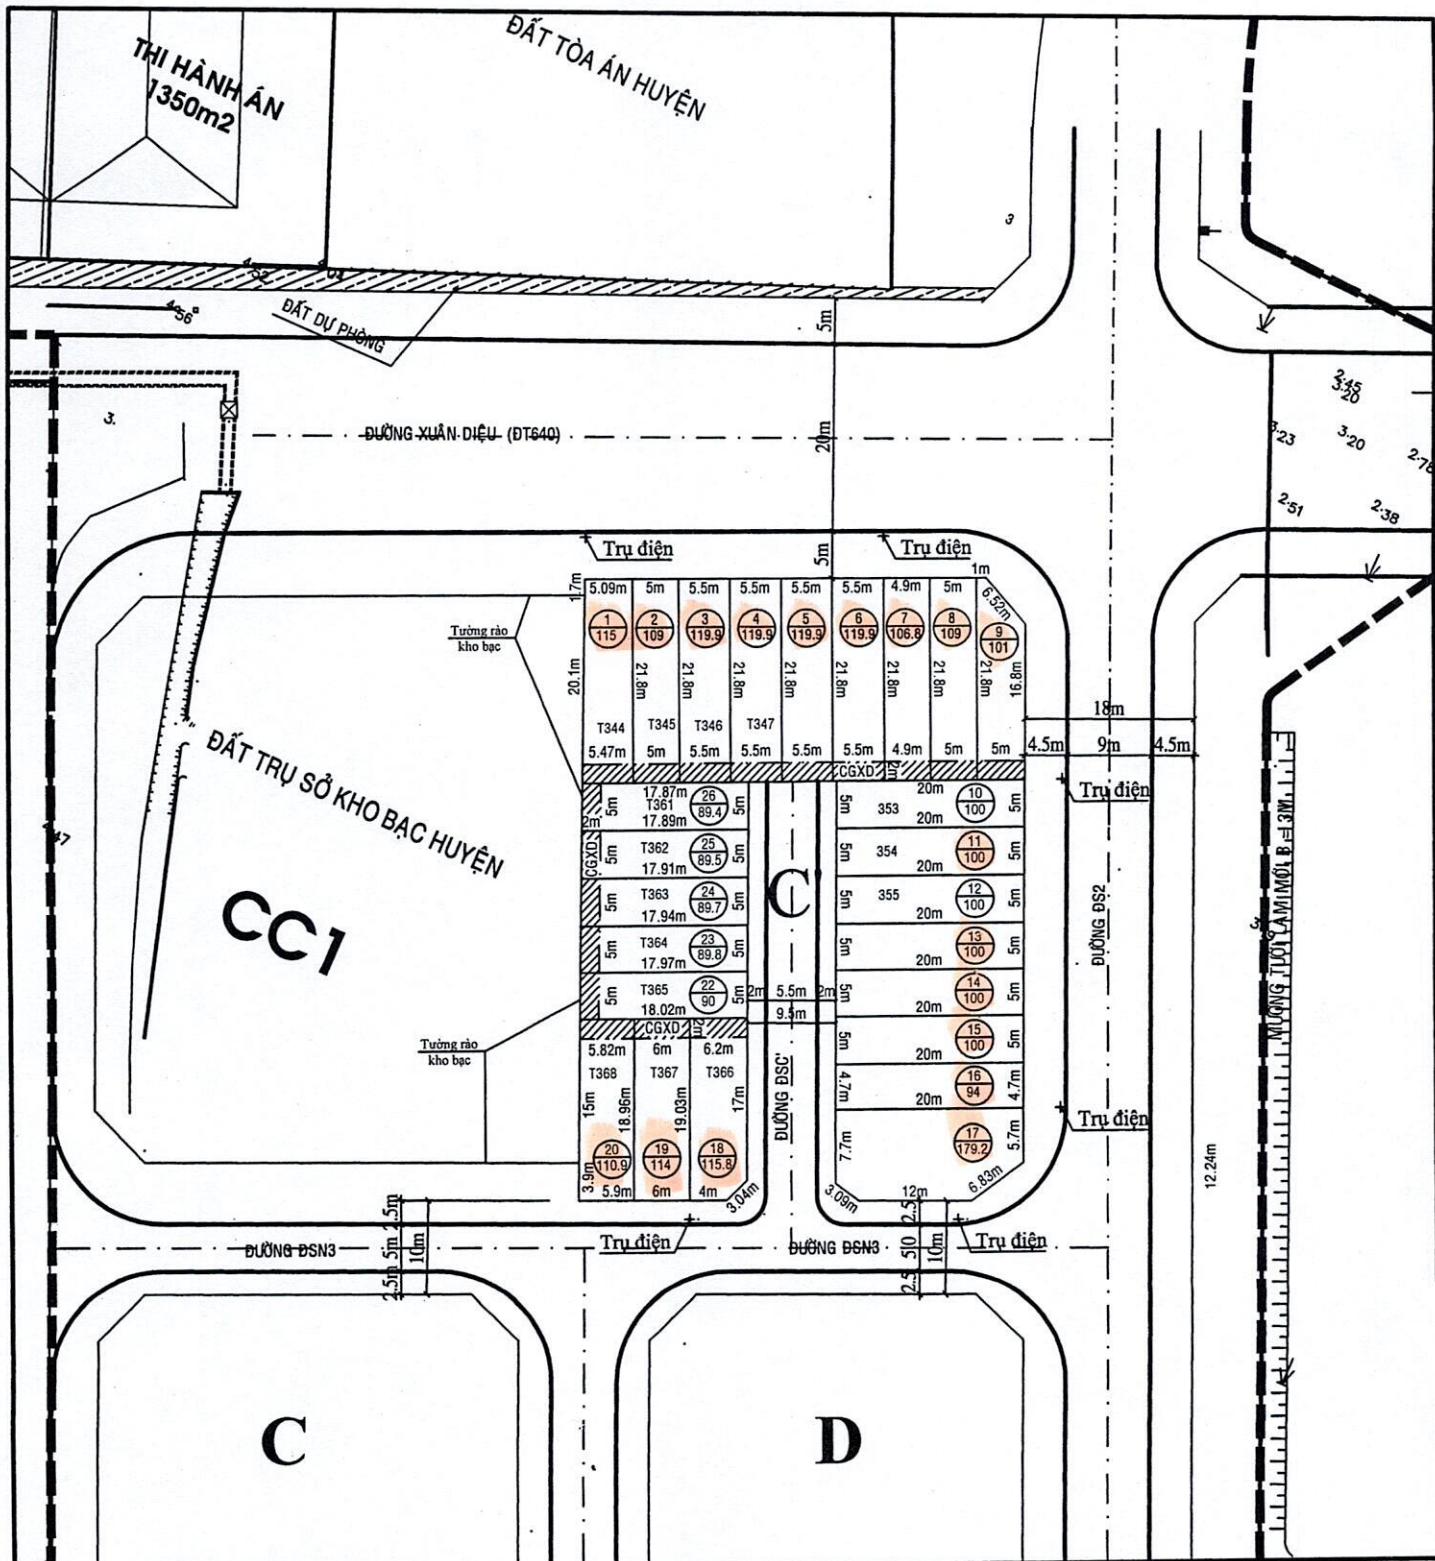

**SƠ ĐỒ PHÂN LỘ CHI TIẾT ĐIỀU CHỈNH
KHU B ĐƯỜNG VÀNH ĐAI PHÍA ĐÔNG BẮC
THỊ TRẤN TUY PHƯỚC, HUYỆN TUY PHƯỚC**

Ngày.....tháng.....năm 2018
TRUNG TÂM PT QUỸ ĐẤT

Ngày.....tháng.....năm 2018
PHÒNG KINH TẾ & HẠ TẦNG

Ngày.....tháng.....năm 2018
UBND HUYỆN TUY PHƯỚC

**SƠ ĐỒ PHÂN LÔ CHI TIẾT ĐIỀU CHỈNH
KHU C' ĐƯỜNG VÀNH ĐAI PHÍA ĐÔNG BẮC
THỊ TRẤN TUY PHƯỚC, HUYỆN TUY PHƯỚC**

Ngày.....tháng.....năm 2018
TRUNG TÂM PT QUỸ ĐẤT

Ngày.....tháng.....năm 2018
PHÒNG KINH TẾ & HẠ TÀNG

Ngày.....tháng.....năm 2018
UBND HUYỆN TUY PHƯỚC

**SƠ ĐỒ PHÂN LÔ CHI TIẾT ĐIỀU CHỈNH
KHU D ĐƯỜNG VÀNH ĐAI PHÍA ĐÔNG BẮC
THỊ TRẤN TUY PHƯỚC, HUYỆN TUY PHƯỚC**

Ngày.....tháng.....năm 2018
TRUNG TÂM PT QUỸ ĐẤT

Ngày.....tháng.....năm 2018
PHÒNG KINH TẾ & HẠ TẦNG

Ngày.....tháng.....năm 2018
UBND HUYỆN TUY PHƯỚC

**SƠ ĐỒ PHÂN LÔ CHI TIẾT ĐIỀU CHỈNH
KHU H ĐƯỜNG VÀNH ĐAI PHÍA ĐÔNG BẮC
THỊ TRẤN TUY PHƯỚC, HUYỆN TUY PHƯỚC**