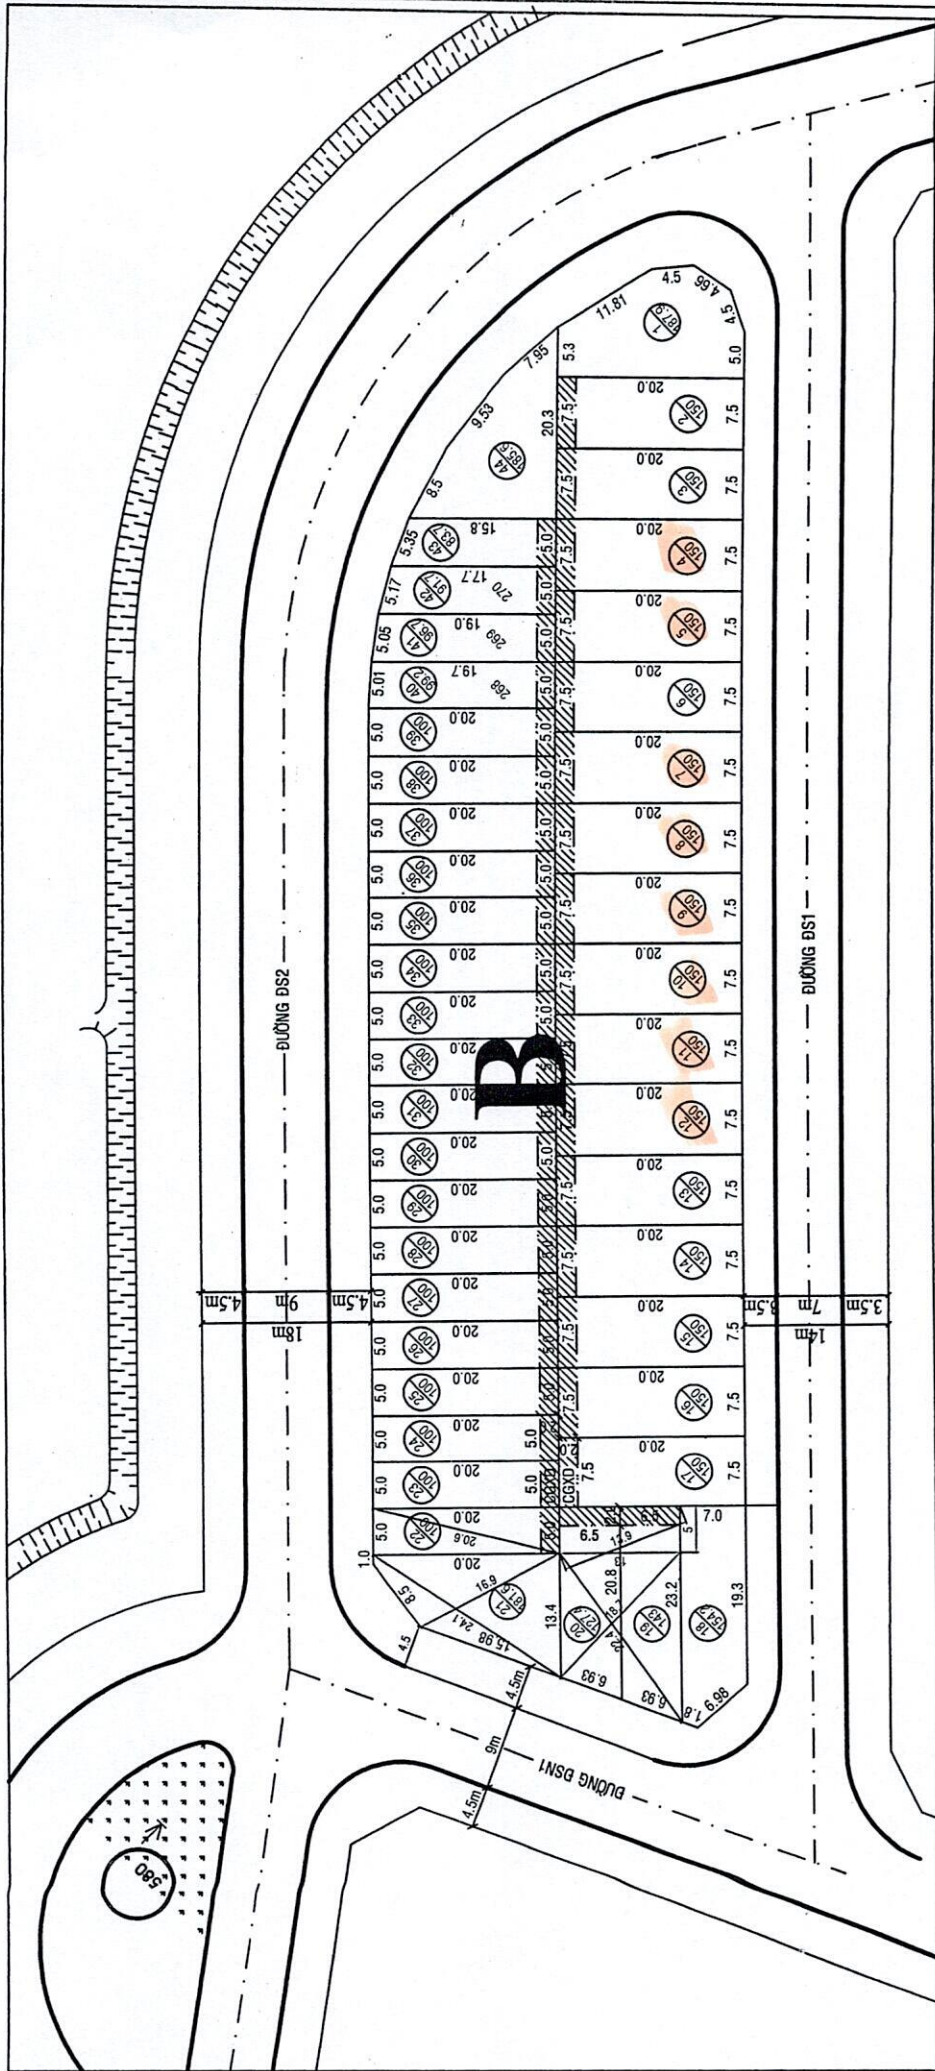

**SƠ ĐỒ PHÂN LỘ CHI TIẾT ĐIỀU CHỈNH
KHU B ĐƯỜNG VÀNH ĐAI PHÍA ĐÔNG BẮC
THỊ TRẤN TUY PHƯỚC, HUYỆN TUY PHƯỚC**

Ngày.....tháng.....năm 2018
TRUNG TÂM PT QUỸ ĐẤT

Ngày.....tháng.....năm 2018
PHÒNG KINH TẾ & HẠ TẦNG

Ngày.....tháng.....năm 2018
UBND HUYỆN TUY PHƯỚC

**SƠ ĐỒ PHÂN LÔ CHI TIẾT ĐIỀU CHỈNH
KHU C' ĐƯỜNG VÀNH ĐAI PHÍA ĐÔNG BẮC
THỊ TRẤN TUY PHƯỚC, HUYỆN TUY PHƯỚC**

Ngày.....tháng.....năm 2018
TRUNG TÂM PT QUỸ ĐẤT

Ngày.....tháng.....năm 2018
PHÒNG KINH TẾ & HẠ TÀNG

Ngày.....tháng.....năm 2018
UBND HUYỆN TUY PHƯỚC

**SƠ ĐỒ PHÂN LÔ CHI TIẾT ĐIỀU CHỈNH
KHU D ĐƯỜNG VÀNH ĐAI PHÍA ĐÔNG BẮC
THỊ TRẤN TUY PHƯỚC, HUYỆN TUY PHƯỚC**

Ngày.....tháng.....năm 2018
TRUNG TÂM PT QUỸ ĐẤT

Ngày.....tháng.....năm 2018
PHÒNG KINH TẾ & HẠ TẦNG

Ngày.....tháng.....năm 2018
UBND HUYỆN TUY PHƯỚC

**SƠ ĐỒ PHÂN LÔ CHI TIẾT ĐIỀU CHỈNH
KHU H ĐƯỜNG VÀNH ĐAI PHÍA ĐÔNG BẮC
THỊ TRẤN TUY PHƯỚC, HUYỆN TUY PHƯỚC**