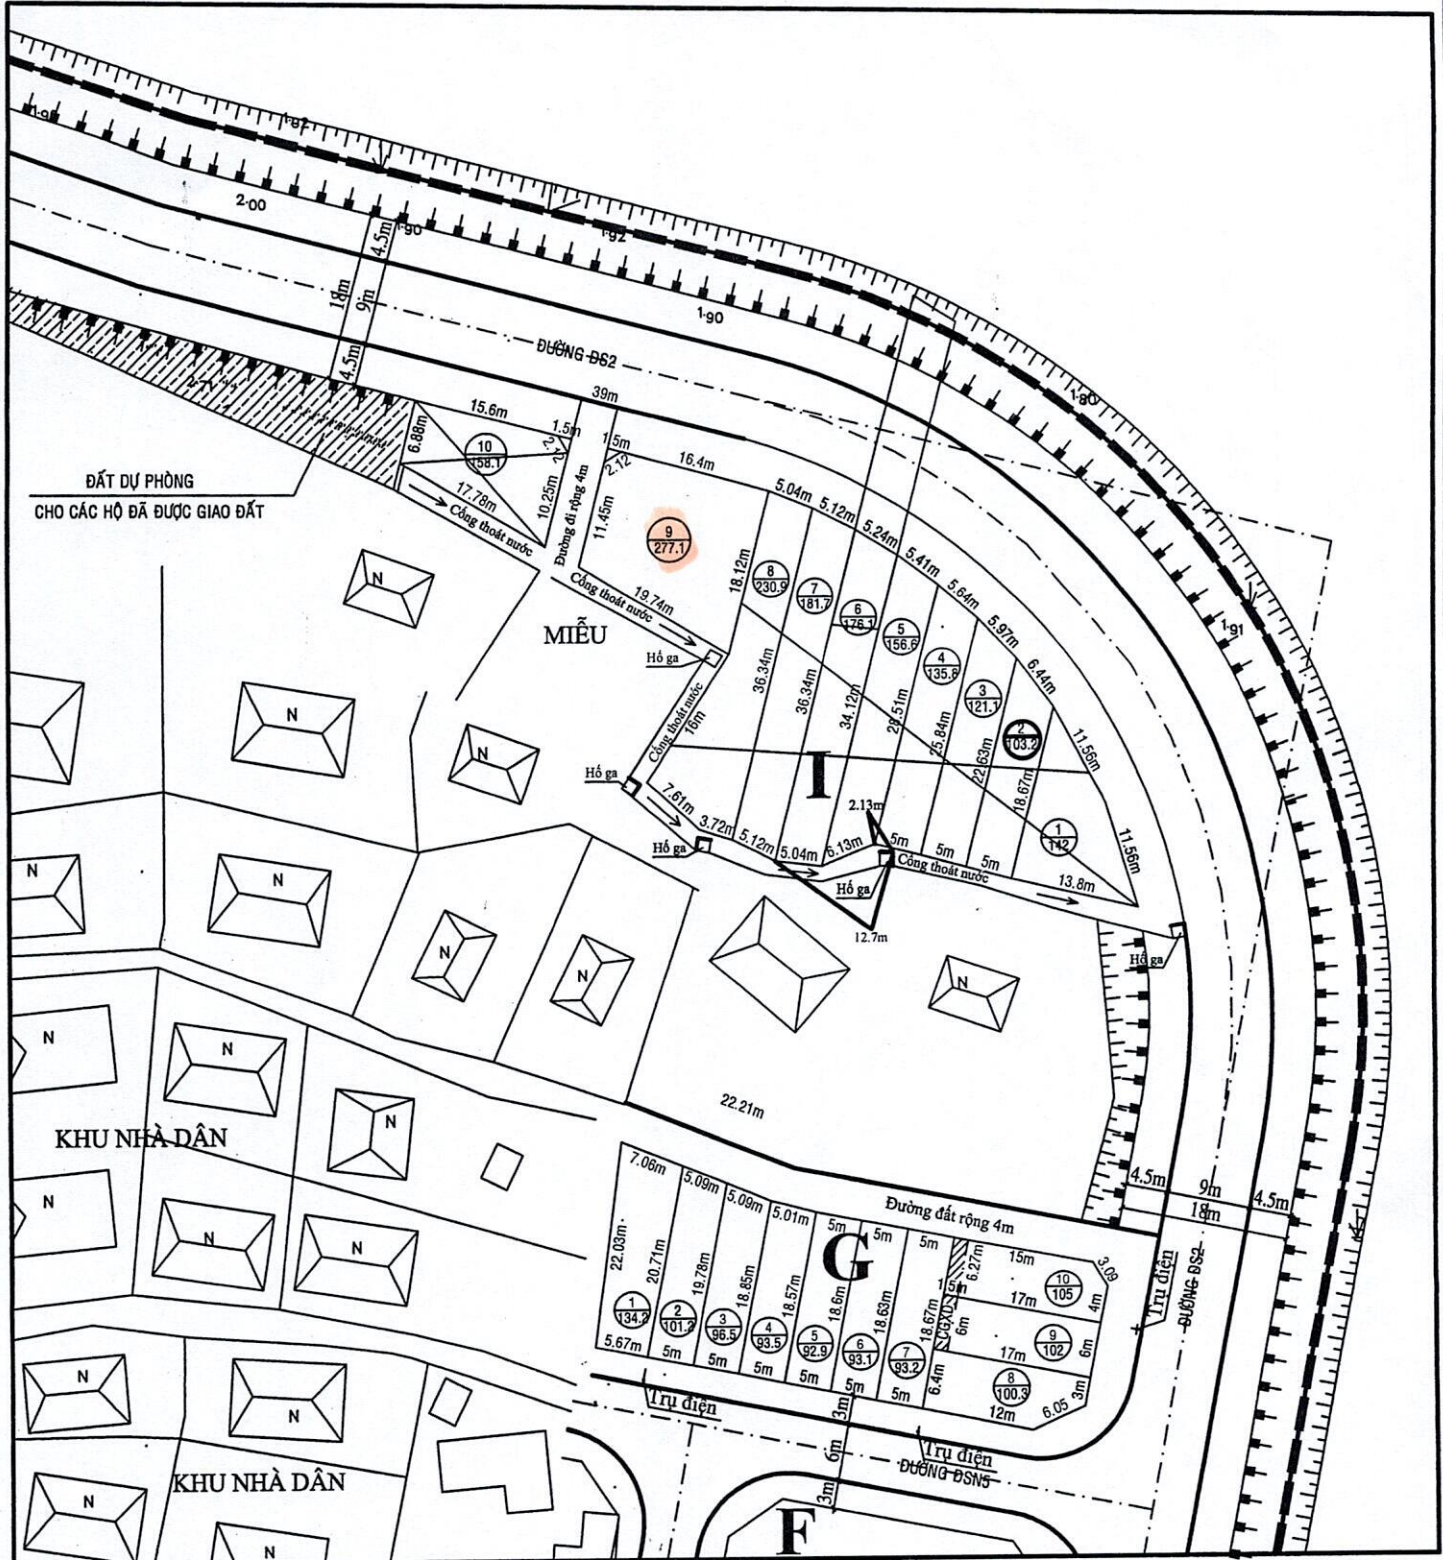

**SƠ ĐỒ PHÂN LỘ CHI TIẾT ĐIỀU CHỈNH
KHU B ĐƯỜNG VÀNH ĐAI PHÍA ĐÔNG BẮC
THỊ TRẤN TUY PHƯỚC, HUYỆN TUY PHƯỚC**

Ngày.....tháng.....năm 2018
TRUNG TÂM PT QUỸ ĐẤT

Ngày.....tháng.....năm 2018
PHÒNG KINH TẾ & HẠ TẦNG

Ngày.....tháng.....năm 2018
UBND HUYỆN TUY PHƯỚC

**SƠ ĐỒ PHÂN LÔ CHI TIẾT ĐIỀU CHỈNH
KHU C' ĐƯỜNG VÀNH ĐAI PHÍA ĐÔNG BẮC
THỊ TRẤN TUY PHƯỚC, HUYỆN TUY PHƯỚC**

Ngày.....tháng.....năm 2018
TRUNG TÂM PT QUỸ ĐẤT

Ngày.....tháng.....năm 2018
TRUNG TÂM PT QUỸ ĐẤT

Ngày.....tháng.....năm 2018
PHÒNG KINH TẾ & HẠ TẦNG

Ngày.....tháng.....năm 2018
UBND HUYỆN TUY PHƯỚC

**SƠ ĐỒ PHÂN LÔ CHI TIẾT ĐIỀU CHỈNH
KHU H ĐƯỜNG VÀNH ĐAI PHÍA ĐÔNG BẮC
THỊ TRẤN TUY PHƯỚC, HUYỆN TUY PHƯỚC**

Ngày.....tháng.....năm 2018
TRUNG TÂM PT QUỸ ĐẤT

Ngày.....tháng.....năm 2018
PHÒNG KINH TẾ & HẠ TẦNG

Ngày.....tháng.....năm 2018
UBND HUYỆN TUY PHƯỚC

Trụ điện

**SƠ ĐỒ PHÂN LÔ CHI TIẾT ĐIỀU CHỈNH
KHU G+I ĐƯỜNG VÀNH ĐAI PHÍA ĐÔNG BẮC
THỊ TRẤN TUY PHƯỚC, HUYỆN TUY PHƯỚC**