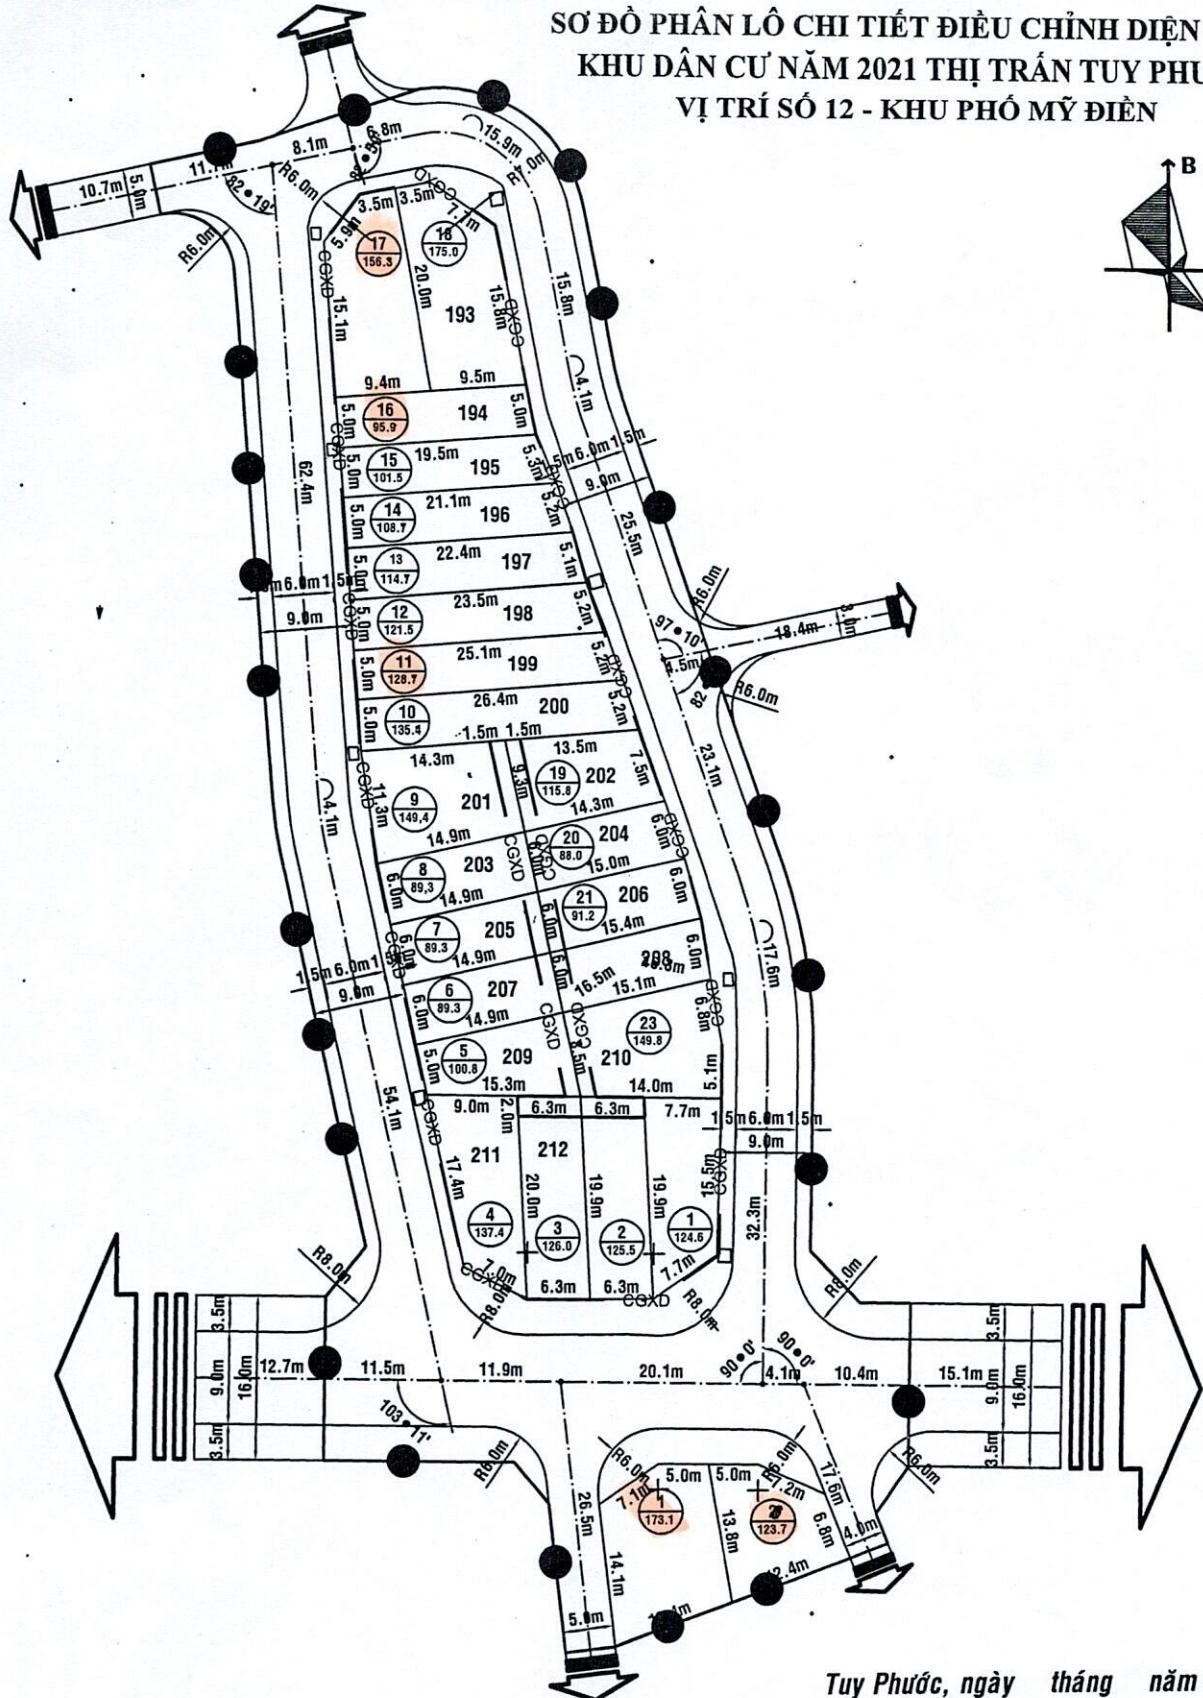

**SƠ ĐỒ PHÂN LỘ CHI TIẾT ĐIỀU CHỈNH
KHU B ĐƯỜNG VÀNH ĐAI PHÍA ĐÔNG BẮC
THỊ TRẤN TUY PHƯỚC, HUYỆN TUY PHƯỚC**

Ngày.....tháng.....năm 2018
TRUNG TÂM PT QUỸ ĐẤT

Ngày.....tháng.....năm 2018
PHÒNG KINH TẾ & HẠ TẦNG

Ngày.....tháng.....năm 2018
TRUNG TÂM PT QUỸ ĐẤT

Ngày.....tháng.....năm 2018
PHÒNG KINH TẾ & HẠ TẦNG

Ngày.....tháng.....năm 2018
UBND HUYỆN TUY PHƯỚC

**SƠ ĐỒ PHÂN LÔ CHI TIẾT ĐIỀU CHỈNH
KHU H ĐƯỜNG VÀNH ĐAI PHÍA ĐÔNG BẮC
THỊ TRẤN TUY PHƯỚC, HUYỆN TUY PHƯỚC**

Ngày.....tháng.....năm 2018
TRUNG TÂM PT QUỸ ĐẤT

Ngày.....tháng.....năm 2018
PHÒNG KINH TẾ & HẠ TẦNG

Ngày.....tháng.....năm 2018
UBND HUYỆN TUY PHƯỚC

Trụ điện

**SƠ ĐỒ PHÂN LÔ CHI TIẾT ĐIỀU CHỈNH
KHU G+I ĐƯỜNG VÀNH ĐAI PHÍA ĐÔNG BẮC
THỊ TRẤN TUY PHƯỚC, HUYỆN TUY PHƯỚC**

Ngày.....tháng.....năm 2018
TRUNG TÂM PT QUỸ ĐẤT

Ngày.....tháng.....năm 2018
PHÒNG KINH TẾ & HẠ TẦNG

Ngày.....tháng.....năm 2018
UBND HUYỆN TUY PHƯỚC

**SƠ ĐỒ PHÂN LÔ CHI TIẾT ĐIỀU CHỈNH DIỆN TÍCH
KHU DÂN CƯ NĂM 2021 THỊ TRẤN TUY PHƯỚC
VỊ TRÍ SỐ 12 - KHU PHỐ MỸ ĐIỀN**