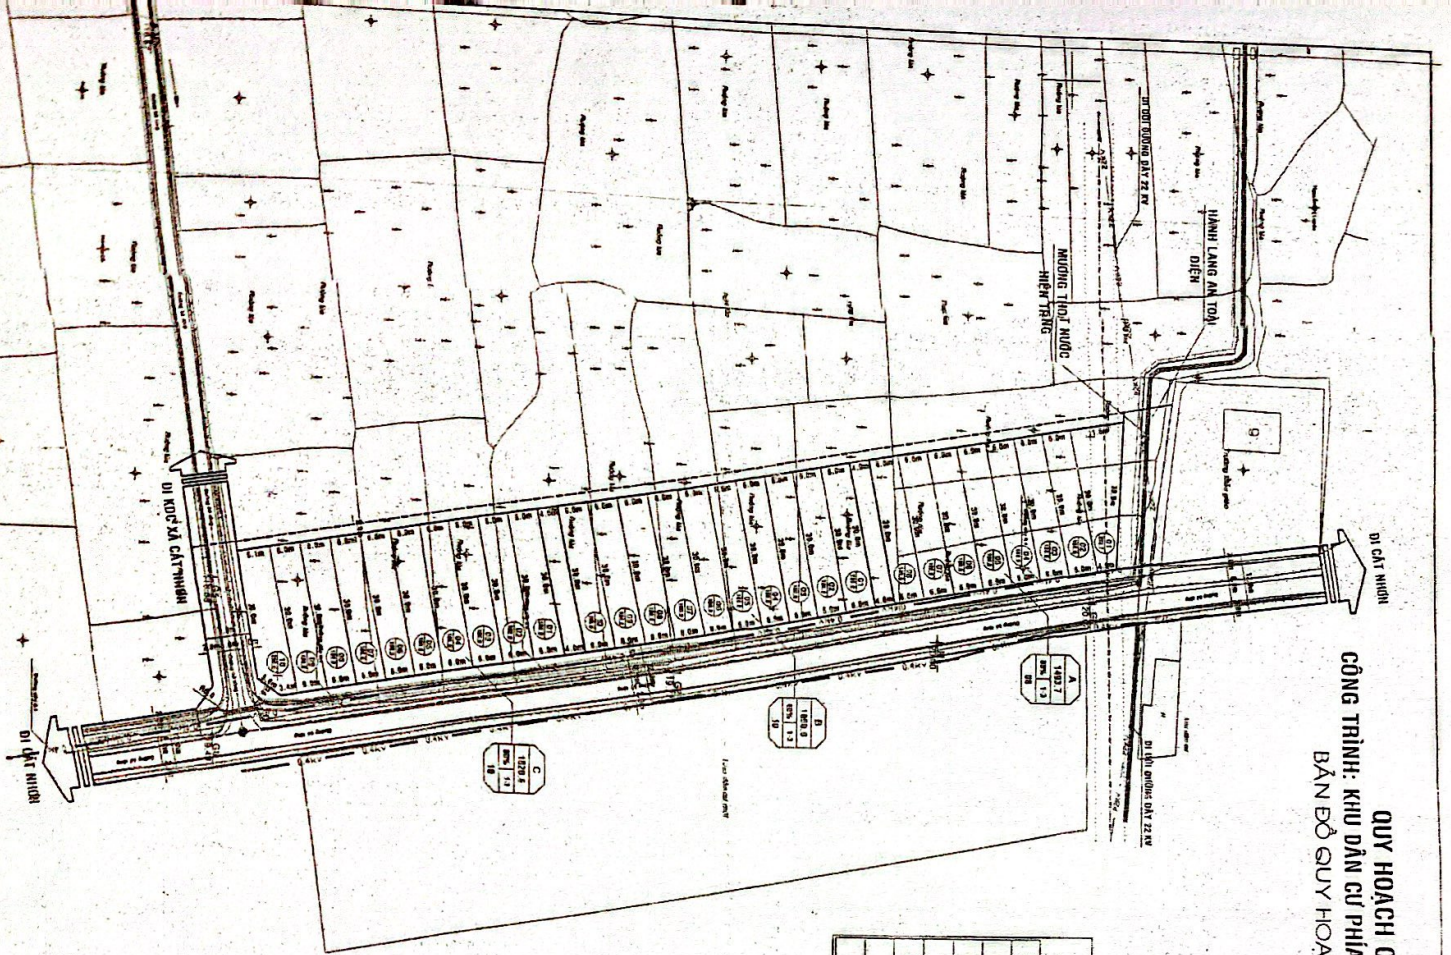

QUY HOẠCH CHI TIẾT XÂY DỰNG TỶ LỆ 1/500
CÔNG TRÌNH: KHU DÂN NƠI VĂN HÓA THÔN CHÁNH NHƠN, XÃ CÁT NHƠN.
BẢN ĐỒ QUY HOẠCH TỔNG MẶT BẰNG SỬ DỤNG ĐẤT

BẢNG TỔNG HỢP CỤ CẤU SỬ DỤNG ĐẤT			
STT	Loại đất	Diện tích (m²)	Tỷ lệ (%)
1	ĐẤT QUY HOẠCH DÂN CƯ 28 L0	5114,3	62,22
1.1	ĐẤT QUY HOẠCH DÂN CƯ KHU A: 08 L0	1493,7	
1.2	ĐẤT QUY HOẠCH DÂN CƯ KHU B: 10 L0	1000,0	
1.3	ĐẤT QUY HOẠCH DÂN CƯ KHU C: 10 L0	1020,6	
2	ĐẤT GIỚI THỨC VÀ HẠ TẦNG KỸ THUẬT	2302,1	37,78
Tổng cộng		7496,4	100,00

KÝ HIỆU:

Trần Văn Nghĩa
Ủy viên Thường vụ UBND Tỉnh

PHÒNG KINH TẾ VÀ VĂN HÓA THÔN CHÁNH NHƠN

Trần Văn Nghĩa
Ủy viên Thường vụ UBND Tỉnh

PHÒNG KINH TẾ VÀ VĂN HÓA THÔN CHÁNH NHƠN

Trần Văn Nghĩa
Ủy viên Thường vụ UBND Tỉnh

PHÒNG KINH TẾ VÀ VĂN HÓA THÔN CHÁNH NHƠN

Trần Văn Nghĩa
Ủy viên Thường vụ UBND Tỉnh

PHÒNG KINH TẾ VÀ VĂN HÓA THÔN CHÁNH NHƠN