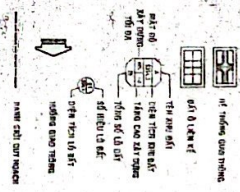

KÝ HIỆU:

Trần Văn Nghĩa
Ủy viên Thường vụ UBND Tỉnh

PHÒNG KINH TẾ VÀ VĂN HÓA THÔN CHÁNH NHƠN

Trần Văn Nghĩa
Ủy viên Thường vụ UBND Tỉnh

PHÒNG KINH TẾ VÀ VĂN HÓA THÔN CHÁNH NHƠN

Trần Văn Nghĩa
Ủy viên Thường vụ UBND Tỉnh

PHÒNG KINH TẾ VÀ VĂN HÓA THÔN CHÁNH NHƠN

Trần Văn Nghĩa
Ủy viên Thường vụ UBND Tỉnh

PHÒNG KINH TẾ VÀ VĂN HÓA THÔN CHÁNH NHƠN